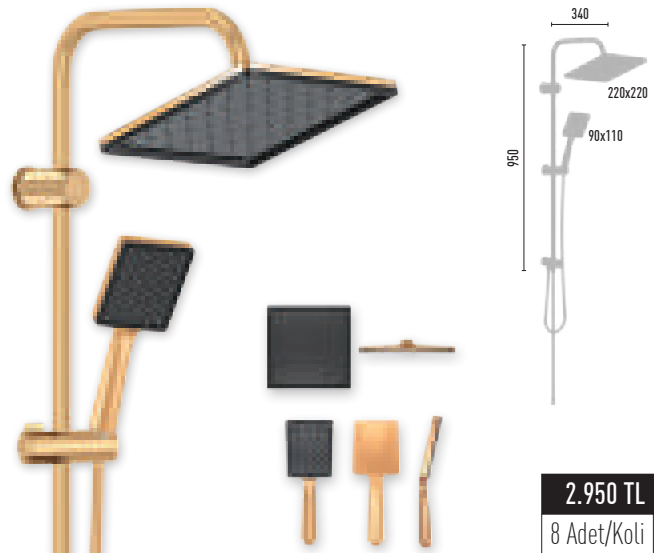

2.800 TL
8 Adet/Koli

NOBEL CHROME ORION VS-2428

- 150 cm Piriç insert, krom kaplı paslanmaz, çift kenetli duş hortumu
- 60 cm Piriç insert, krom kaplı paslanmaz, çift kenetli duş hortumu
- Ø 22 mm Krom kaplı, paslanmaz duş borusu
- Ø 110 mm El duşu - 3 Fonksiyonlu
- Ø 220 mm Tepe duşu
- PushMode krom neo yönlendirici (5 yıl garanti)

Brightness of Chrome

MAT GOLD STYLISH

TS EN 1112
TS EN 1113

Shower Systems

NOBEL MAT GOLD VS-2433

- 150 cm Pirinç insert, paslanmaz çelik, çift kenetli gold duş hortumu
- 60 cm Pirinç insert, paslanmaz çelik, çift kenetli gold duş hortumu
- Ø 22 mm paslanmaz çelik, gold duş borusu
- Ø 110 mm El duşu - 3 Fonksiyonlu
- Ø 220 mm Tepe duşu
- PushMode mat gold neo yönlendirici (5 yıl garanti)

LUXO MAT GOLD VS-2436

- 150 cm Pirinç insert, paslanmaz çelik, çift kenetli gold duş hortumu
- 60 cm Pirinç insert, paslanmaz çelik, çift kenetli gold duş hortumu
- Ø 22 mm paslanmaz çelik, gold duş borusu
- 90x110 mm El duşu - 1 Fonksiyonlu
- 220x220 mm Tepe duşu
- PushMode mat gold neo yönlendirici (5 yıl garanti)

NOBEL MAT GOLD SPACE VS-2439

- 150 cm Pirinç insert, paslanmaz çelik, çift kenetli gold duş hortumu
- 60 cm Pirinç insert, paslanmaz çelik, çift kenetli gold duş hortumu
- Ø 22 mm paslanmaz çelik, gold duş borusu
- Ø 110 mm El duşu - 3 Fonksiyonlu
- Ø 220 mm Tepe duşu
- PushMode mat gold neo yönlendirici (5 yıl garanti)