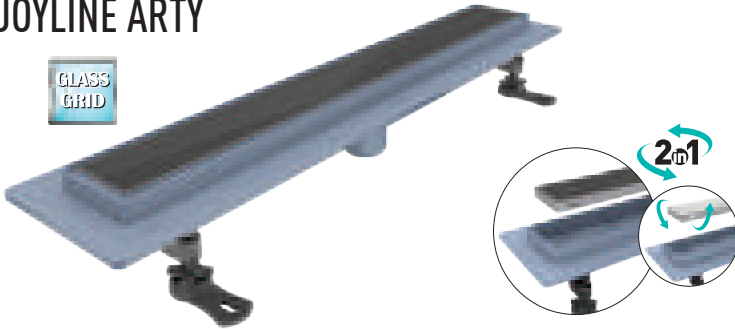

GOLD
DUŞ KANALI

JOYLINE BASE

JOYLINE TRENDY

JOYLINE ARTY

AISI 304 Izgara
Flanşlı ABS Plastik Gövde - Alt Çıkış

Kod	Çıkış	Uzunluk		TL
VLD-571305	Ø 50	30 cm	12	540
VLD-571310	Ø 50	40 cm	12	618
VLD-571315	Ø 50	50 cm	12	713
VLD-571320	Ø 50	60 cm	6	814
VLD-571325	Ø 50	70 cm	6	1.003
VLD-571330	Ø 50	80 cm	6	1.104
VLD-571335	Ø 50	90 cm	6	1.368