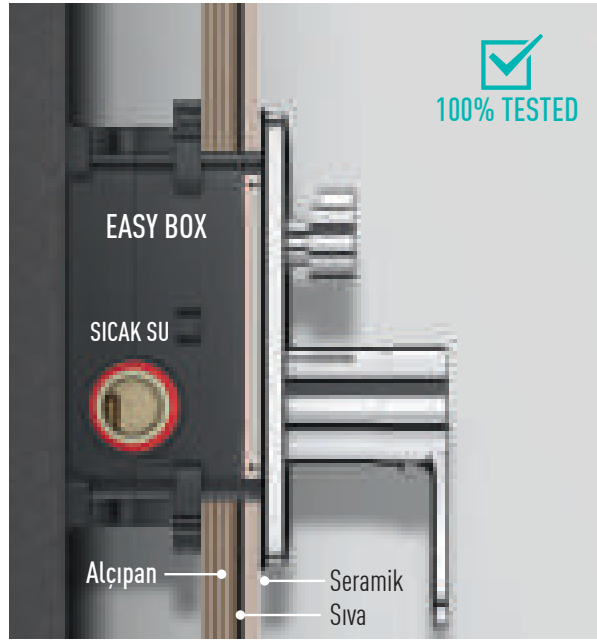

YÜKSEK KALİTELİ
KROM KAPLAMA

UZUN ÖMÜRLÜ
PİRİNÇ YÖNLENDİRİCİ

PİRİNÇ GÖVDE

MAXIMUM SU AKIŞI

40 mm
YÜKSEK KALİTELİ
SERAMİK KARTUŞ

ALÇIPAN UYUMLU
MONTAJ YUVASI

Noiseproof / Waterproof Easybox

MADE IN **Türkiye**