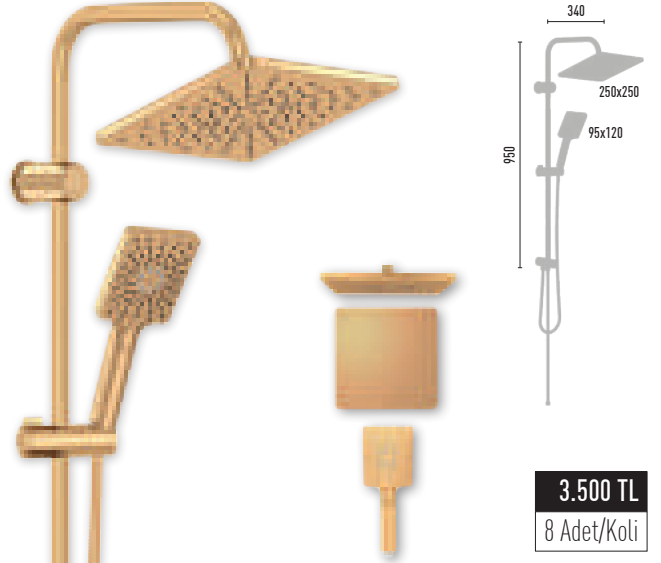

MAXIMA PURE WHITE VS-2684

- 150 cm Piriç insert, paslanmaz çelik, çift kenetli beyaz duş hortumu
- 60 cm Piriç insert, paslanmaz çelik, çift kenetli beyaz duş hortumu
- Ø 22 mm paslanmaz çelik, beyaz duş borusu
- 95x120 mm El duşu - 3 Fonksiyonlu
- 250x250 mm Tepe duşu
- PushMode beyaz neo yönlendirici (5 yıl garanti)

Beyazın mükemmel uyumu...

PURE WHITE Serisi

Patentli Ürünler

15

3.450 TL
8 Adet/Koli

RAINMAX MAT GOLD VS-2658

- 150 cm Piriç insert, paslanmaz çelik, çift kenetli gold duş hortumu
- 60 cm Piriç insert, paslanmaz çelik, çift kenetli gold duş hortumu
- Ø 22 mm paslanmaz çelik, gold duş borusu
- Ø 110 mm El duşu - 3 Fonksiyonlu
- Ø 250 mm Tepe duşu
- PushMode mat gold neo yönlendirici (5 yıl garanti)

3.500 TL
8 Adet/Koli

MAXIMA MAT GOLD VS-2688

- 150 cm Piriç insert, paslanmaz çelik, çift kenetli gold duş hortumu
- 60 cm Piriç insert, paslanmaz çelik, çift kenetli gold duş hortumu
- Ø 22 mm paslanmaz çelik, gold duş borusu
- 95x120 mm El duşu - 3 Fonksiyonlu
- 250x250 mm Tepe duşu
- PushMode mat gold neo yönlendirici (5 yıl garanti)

6.600 TL
8 Adet/Koli

MAXIMA ROYAL GOLD VS-2693

- 150 cm Piriç insert, paslanmaz çelik, çift kenetli gold duş hortumu
- 60 cm Piriç insert, paslanmaz çelik, çift kenetli gold duş hortumu
- Ø 22 mm paslanmaz çelik, gold duş borusu
- 95x120 mm El duşu - 3 Fonksiyonlu
- 250x250 mm Tepe duşu
- PushMode royal gold neo yönlendirici (5 yıl garanti)