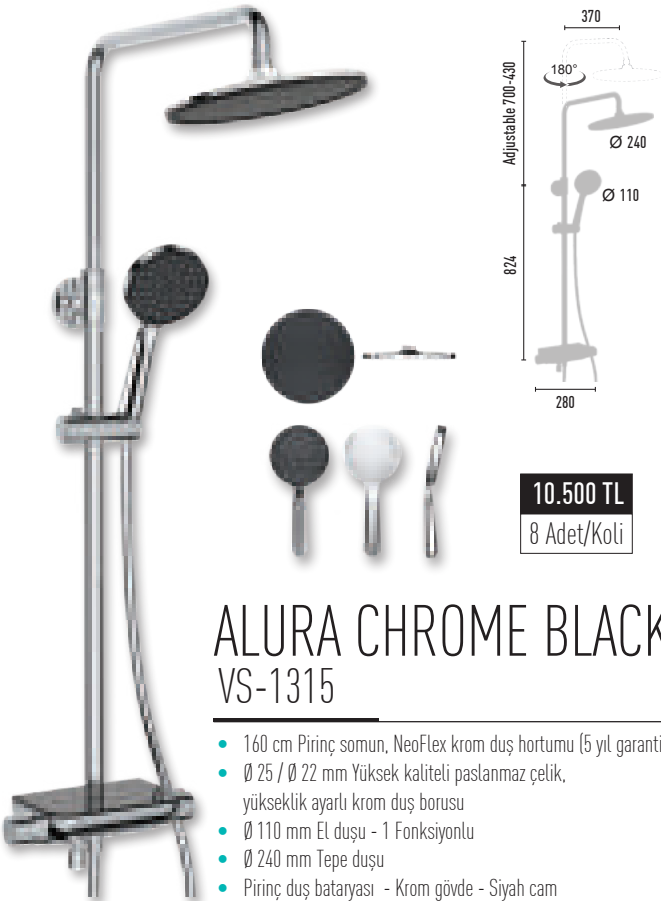

ALURA CHROME BLACK VS-1315

- 160 cm Pirinç somun, NeoFlex krom duş hortumu (5 yıl garanti)
- Ø 25 / Ø 22 mm Yüksek kaliteli paslanmaz çelik, yükseklik ayarlı krom duş borusu
- Ø 110 mm EL duşu - 1 Fonksiyonlu
- Ø 240 mm Tepe duşu
- Pirinç duş bataryası - Krom gövde - Siyah cam