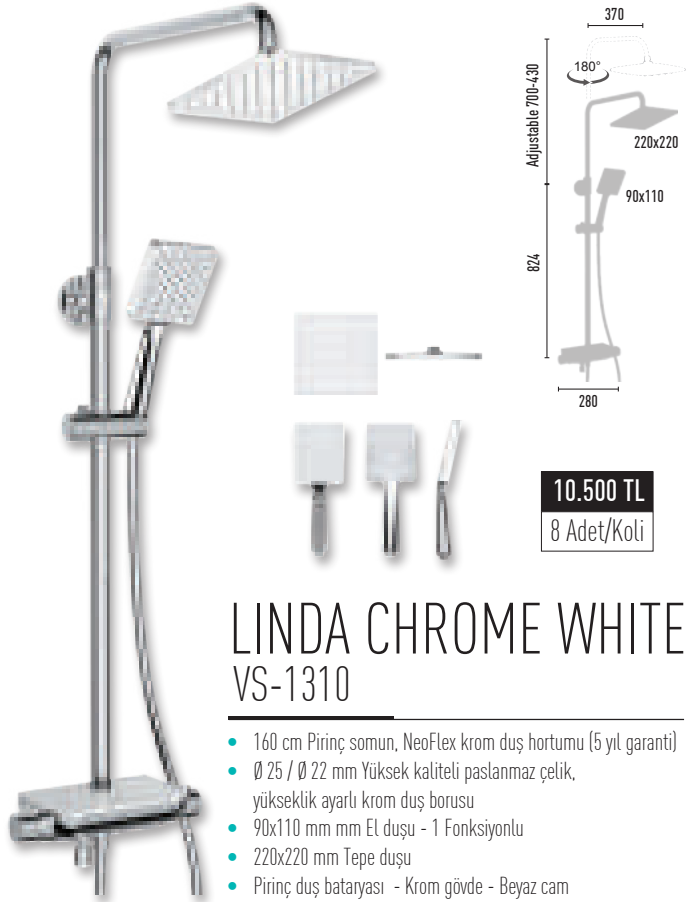

- 160 cm Pirinç somun, NeoFlex krom duş hortumu (5 yıl garanti)
- Ø 25 / Ø 22 mm Yüksek kaliteli paslanmaz çelik, yükseklik ayarlı krom duş borusu
- Ø 110 mm EL duşu - 1 Fonksiyonlu
- Ø 240 mm Tepe duşu
- Pirinç duş bataryası - Krom gövde - Beyaz cam