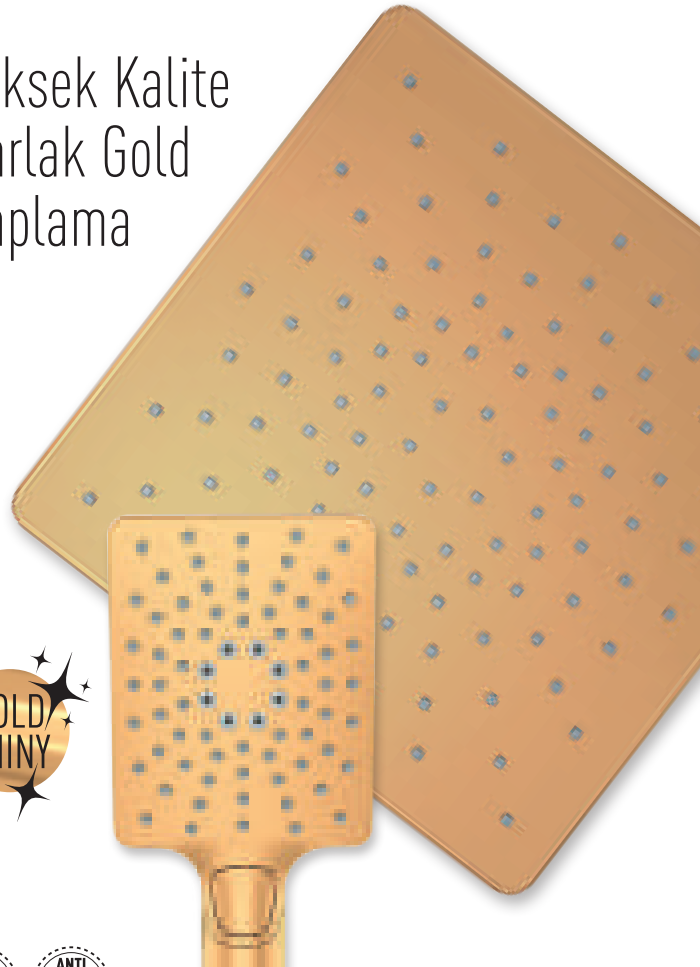

MAXIMA ROYAL GOLD VS-2693

- 150 cm Piriç insert, paslanmaz çelik, çift kenetli gold duş hortumu
- 60 cm Piriç insert, paslanmaz çelik, çift kenetli gold duş hortumu
- Ø 22 mm paslanmaz çelik, gold duş borusu
- 95x120 mm El duşu - 3 Fonksiyonlu
- 250x250 mm Tepe duşu
- PushMode royal gold neo yönlendirici (5 yıl garanti)

Yüksek Kalite
Parlak Gold
Kaplama