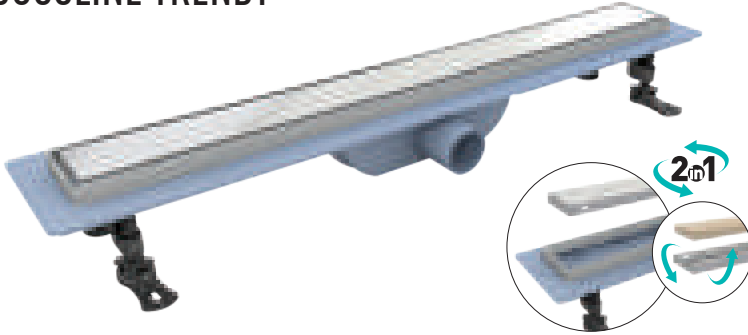

DUCOLINE TRENDY

AISI 304 Izgara ve Çerçeve (Seramik Uyumlu)
Flanşlı ABS Plastik Gövde - Yan Çıkış

Kod	Çıkış	Uzunluk	📦	TL
VLD-597310	Ø 40	40 cm	12	986
VLD-597320	Ø 40	60 cm	6	1.296
VLD-597330	Ø 40	80 cm	6	1.661