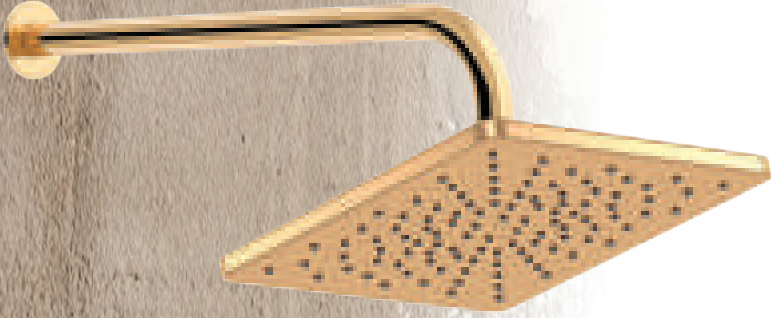

3 YÖN SERİSİ

LUXURY GOLD

MAXIMA ROYAL GOLD VS-4072

12.500 TL

- Kare 3 yönlü pirinç ankastre gold batarya
- 95x120 mm 3Jet gold el duşu VS-9397 & 250x250 mm gold tepe duşu VS-9979
- 35 cm - Ø 20 mm Paslanmaz gold duş borusu
- 150 cm Pirinç insert, paslanmaz çelik, gold çift kenetli duş hortumu
- Askılı gold su çıkış dirseği
- Kare pirinç su çıkış ucu - gold