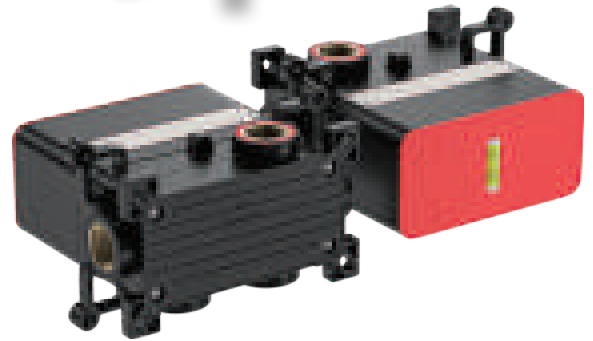

Sessiz Ankastr Banyo Bataryası 2 Yön