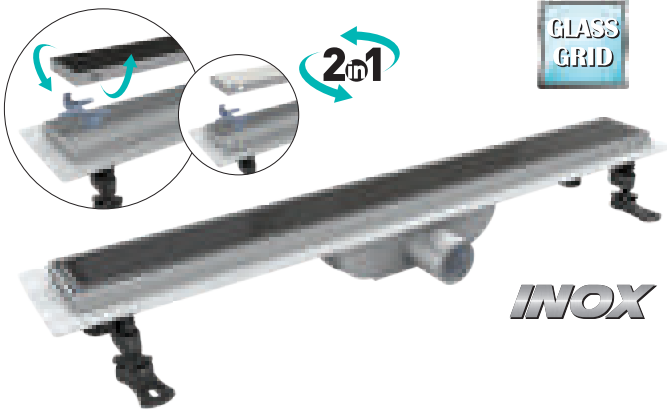

AQUALINE ARTY

Siyah Cam Izgara ve Flanşlı AISI 304 Gövde - Yan Çıkış

Kod	Çıkış	Uzunluk	📦	TL
VLD-602320	Ø 40	60 cm	6	3.348
VLD-602330	Ø 40	80 cm	6	4.104

Kutu içeriğinde bulunan Ø40-Ø50 Adaptör ile Ø50 mm tesisat montajına uygundur