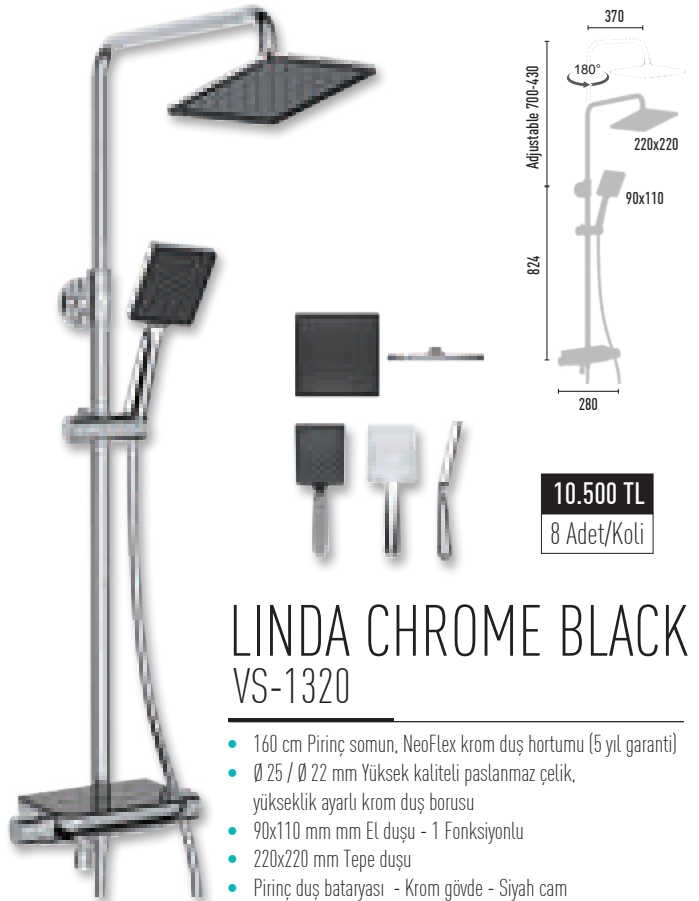

LINDA CHROME BLACK VS-1320

- 160 cm Pirinç somun, NeoFlex krom duş hortumu (5 yıl garanti)
- Ø 25 / Ø 22 mm Yüksek kaliteli paslanmaz çelik, yükseklik ayarlı krom duş borusu
- 90x110 mm mm EL duşu - 1 Fonksiyonlu
- 220x220 mm Tepe duşu
- Pirinç duş bataryası - Krom gövde - Siyah cam