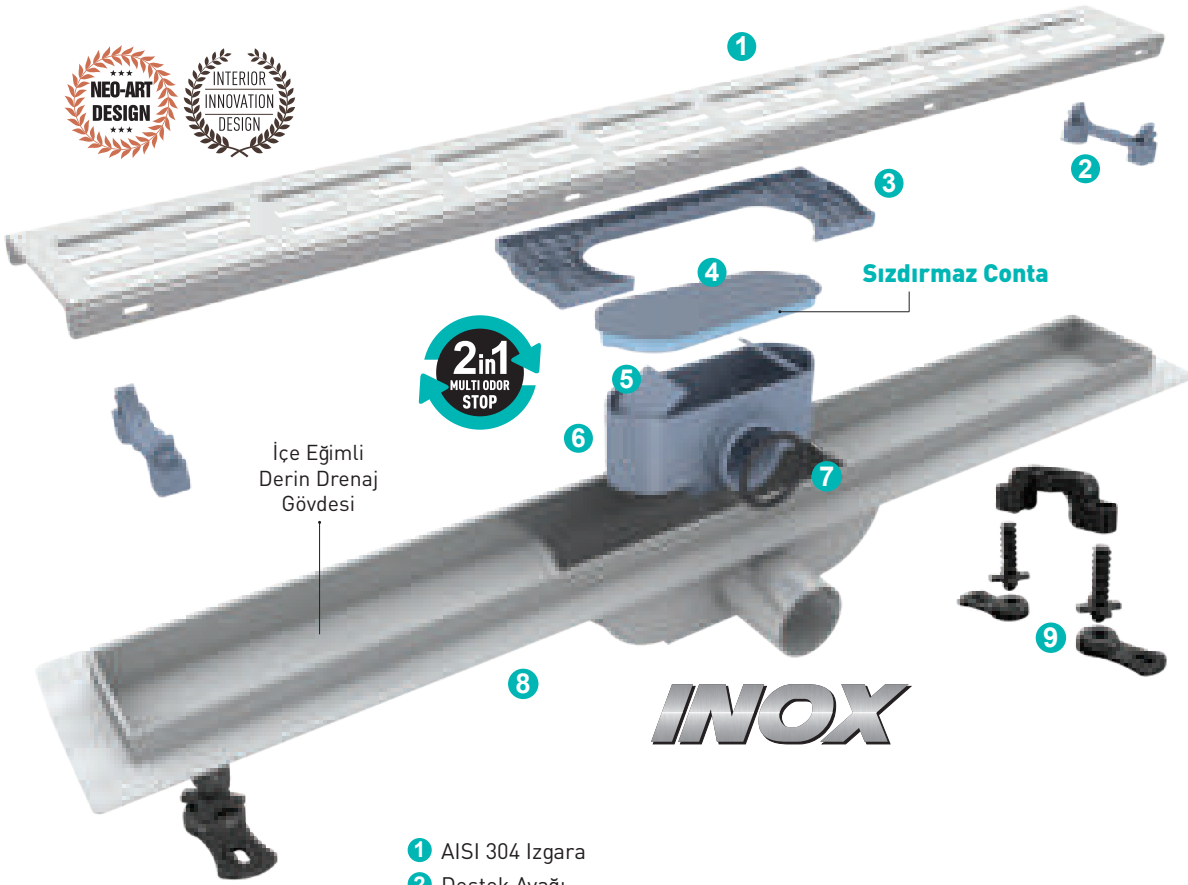

İçe Eğimli
Derin Drenaj
Gövdesi

INOX

54 mm
MINIMUM
YÜKSEKLİK

42 L/min
MAKSİMUM
SU GEÇİŞİ

AISI
304
IZGARA

AISI
304
GÖVDE

KOLAY
MONTAJ

KOLAY
TEMİZLİK

1. 1 AISI 304 Izgara
2. 2 Destek Ayağı
3. 3 Saç Tutucu Filtre
4. 4 Sızdırmaz Contalı Kapak
5. 5 Koku Önleyici Klappe
6. 6 Çift Klapeli Koku Önleyici
7. 7 Sızdırmazlık Contası
8. 8 AISI 304 Gövde
9. 9 Yükseklik Ayarlı Ayak

2019/01057
PATENTED