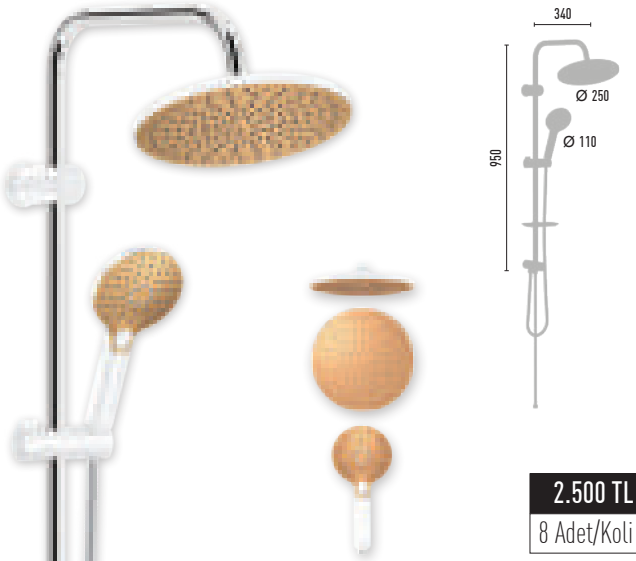

Kolay Kullanımlı PushMode

Uzun Ömürlü

Su Tasarrufu

Yüksek Su Akışı

Duř keyfi o...

QuickFix System

25
cm

124
nozul

360°
hareketli

Sizi iyi hissettirecek bir duř deneyimi için
250 mm geniş duř yüzeyi

PRIME Serisi

Made in Türkiye

2.500 TL
8 Adet/Koli

VALENTO GOLD WHITE VS-2603

- 150 cm Paslanmaz neo polish, çift kenetli duş hortumu
- 60 cm Paslanmaz neo polish, çift kenetli duş hortumu
- Ø 22 mm Krom kaplı, paslanmaz duş borusu
- Ø 110 mm El duşu - 3 Fonksiyonlu
- Ø 250 mm Tepe duşu
- PushMode beyaz neo yönlendirici (5 yıl garanti)

2.550 TL
8 Adet/Koli

LUCA GOLD WHITE VS-2606

- 150 cm Paslanmaz neo polish, çift kenetli duş hortumu
- 60 cm Paslanmaz neo polish, çift kenetli duş hortumu
- Ø 22 mm Krom kaplı, paslanmaz duş borusu
- 95x120 mm El duşu - 3 Fonksiyonlu
- 250x250 mm Tepe duşu
- PushMode beyaz neo yönlendirici (5 yıl garanti)

3.100 TL
8 Adet/Koli

VALENTO BRONZE MAT BLACK VS-2609

- 150 cm Paslanmaz neo polish, çift kenetli duş hortumu
- 60 cm Paslanmaz neo polish, çift kenetli duş hortumu
- Ø 22 mm Krom kaplı, paslanmaz duş borusu
- Ø 110 mm El duşu - 3 Fonksiyonlu
- Ø 250 mm Tepe duşu
- PushMode mat siyah neo yönlendirici (5 yıl garanti)