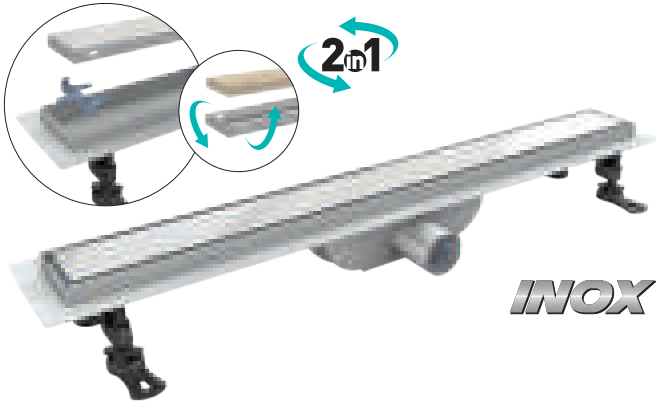

Kod	Çıkış	Uzunluk	📦	TL
VLD-600320	Ø 40	60 cm	6	2.835
VLD-600325	Ø 40	70 cm	6	3.105
VLD-600330	Ø 40	80 cm	6	3.375

AQUALINE TRENDY

AISI 304 Izgara ve Flanşlı AISI 304 Gövde (Seramik Uyumlu) - Yan Çıkış

Kod	Çıkış	Uzunluk	📦	TL
VLD-601320	Ø 40	60 cm	6	2.835
VLD-601325	Ø 40	70 cm	6	3.105
VLD-601330	Ø 40	80 cm	6	3.375