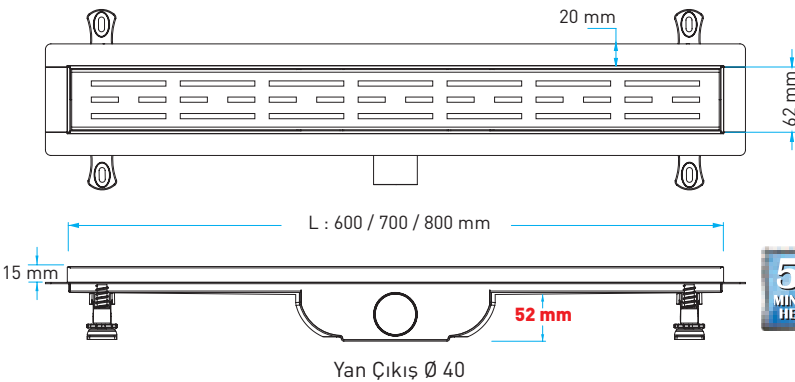

Bu sistemin montaj videosunu
Youtube Valtemo TV
kanalından izleyebilirsiniz

52 mm
MINIMUM
HEIGHT

YÜKSEKLİK AYARLI AYAK