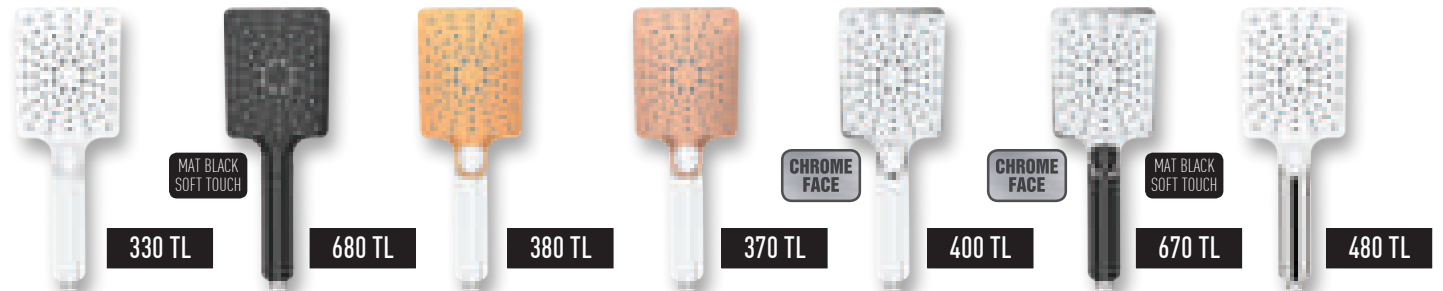

VS-9372 MAXIMA WHITE 330 TL
VS-9374 MAXIMA MAT BLACK 680 TL
VS-9376 MAXIMA GOLD WHITE 380 TL
VS-9377 MAXIMA BRONZE WHITE 370 TL
VS-9382 NEO CHROME 400 TL
VS-9384 NEO CHROME MAT BLACK 670 TL
VS-9388 MAXIMA CHROME 480 TL