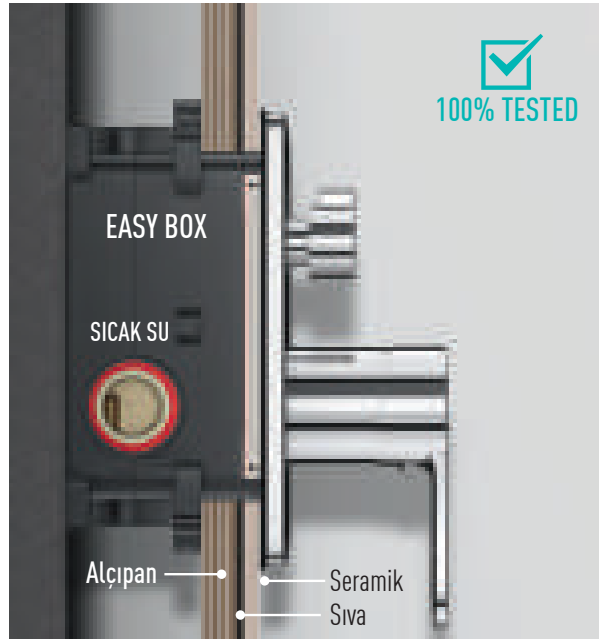

Sessiz Ankastr Banyo Bataryası 2 Yön