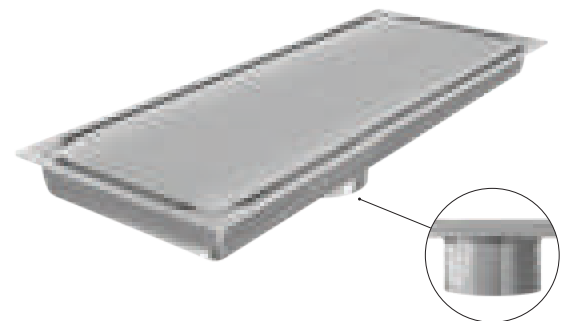

50 mm Alt Çıkış AISI 304 Izgara ve Gövde

Kod	Çıkış	Uzunluk	📦	TL
VLD-555230	Ø 50	12x30 cm	12	1.057

MADE IN Türkiye

UNIQLINE-S TRENDY

UNIQLINE TRENDY

Yan Çıkış
360° Dönebilen Sifon AISI 304 Izgara ve Gövde (Seramik Uyumlu)