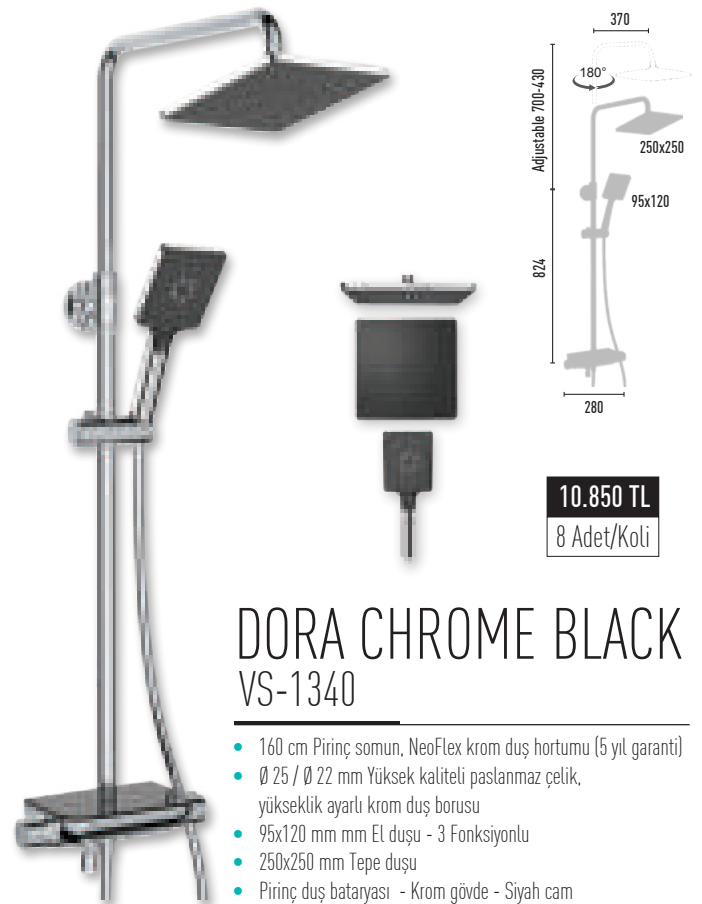

DORA CHROME BLACK VS-1340

- 160 cm Piriç somun, NeoFlex krom duş hortumu (5 yıl garanti)
- Ø 25 / Ø 22 mm Yüksek kaliteli paslanmaz çelik, yükseklik ayarlı krom duş borusu
- 95x120 mm mm EL duşu - 3 Fonksiyonlu
- 250x250 mm Tepe duşu
- Piriç duş bataryası - Krom gövde - Siyah cam