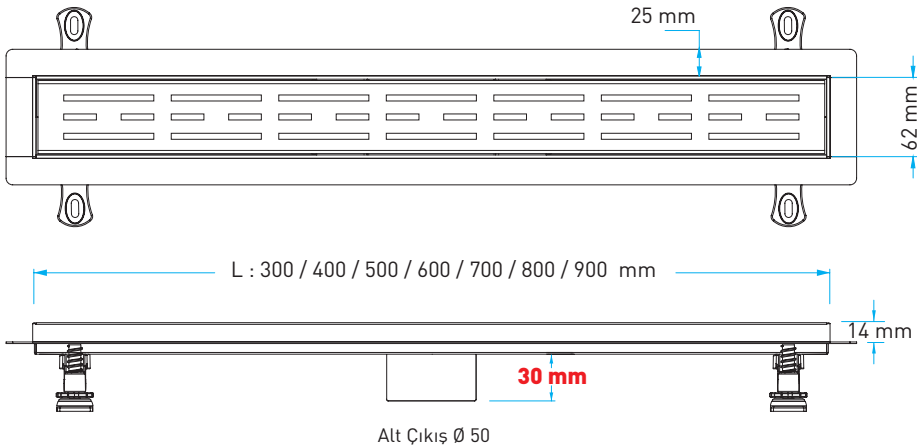

AISI 304 Izgara
Flanşlı ABS Plastik Gövde - Alt Çıkış

Kod	Çıkış	Uzunluk		TL
VLD-571305	Ø 50	30 cm	12	540
VLD-571310	Ø 50	40 cm	12	618
VLD-571315	Ø 50	50 cm	12	713
VLD-571320	Ø 50	60 cm	6	814
VLD-571325	Ø 50	70 cm	6	1.003
VLD-571330	Ø 50	80 cm	6	1.104
VLD-571335	Ø 50	90 cm	6	1.368

AISI 304 Izgara (Seramik Uyumlu)
Flanşlı ABS Plastik Gövde - Alt Çıkış

Kod	Çıkış	Uzunluk		TL
VLD-572305	Ø 50	30 cm	12	540
VLD-572310	Ø 50	40 cm	12	618
VLD-572315	Ø 50	50 cm	12	713
VLD-572320	Ø 50	60 cm	6	814
VLD-572325	Ø 50	70 cm	6	1.003
VLD-572330	Ø 50	80 cm	6	1.104
VLD-572335	Ø 50	90 cm	6	1.368

Siyah Cam Izgara
Flanşlı ABS Plastik Gövde - Alt Çıkış

Kod	Çıkış	Uzunluk		TL
VLD-573310	Ø 50	40 cm	12	1.131
VLD-573320	Ø 50	60 cm	6	1.435
VLD-573330	Ø 50	80 cm	6	1.833

MADE IN Türkiye