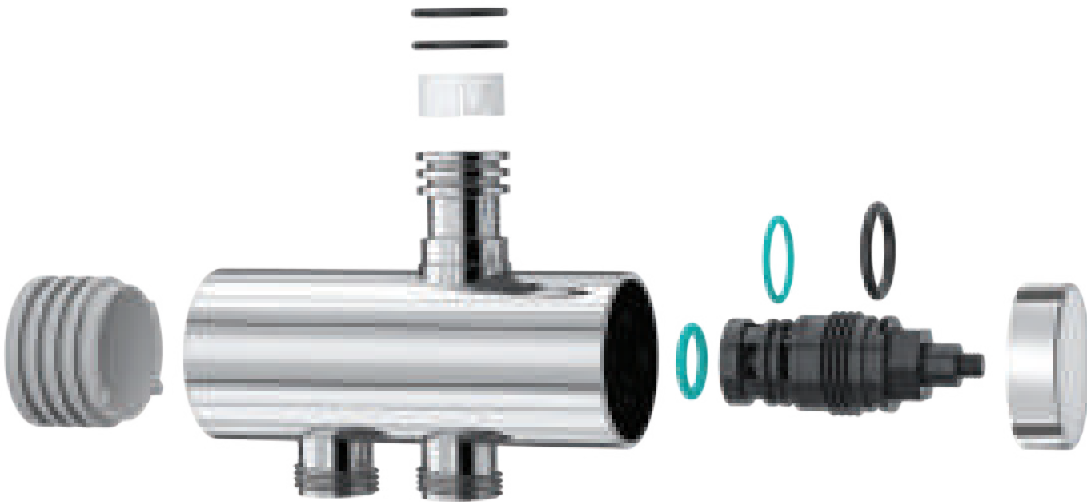

YENİLİKÇİ TASARIMLAR

Üstün teknoloji ve patentli tasarımlar hayatınızı kolaylaştırıyor...

Yuvarlak

Kare

- Özel hammadde, Yüksek kaliteli pirinç malzeme.
- 100°C ye kadar Yüksek sıcaklık dayanımı.
- 300.000'den fazla açma-kapama ve 5 yıl garanti süresi.
- Uzun ömürlü kartuş ve yüksek su akışı.