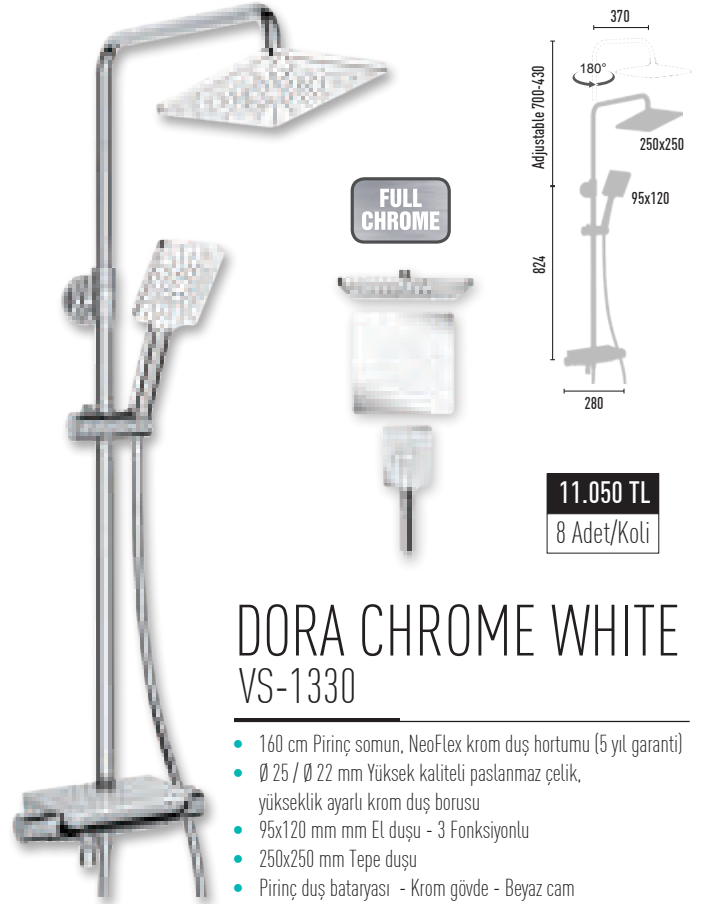

DORA CHROME WHITE VS-1330

- 160 cm Piriç somun, NeoFlex krom duş hortumu (5 yıl garanti)
- Ø 25 / Ø 22 mm Yüksek kaliteli paslanmaz çelik, yükseklik ayarlı krom duş borusu
- 95x120 mm mm EL duşu - 3 Fonksiyonlu
- 250x250 mm Tepe duşu
- Piriç duş bataryası - Krom gövde - Beyaz cam