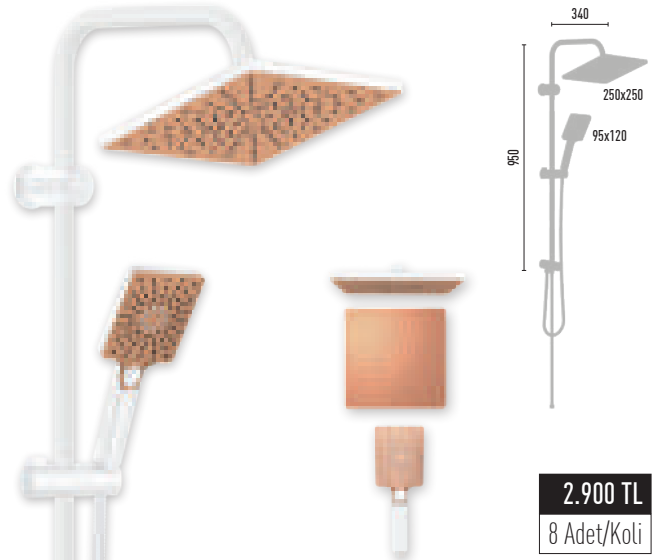

2.850 TL
8 Adet/Koli

RAINMAX GOLD WHITE VS-2669

- 150 cm Pirinç insert, paslanmaz çelik, çift kenetli beyaz duş hortumu
- 60 cm Pirinç insert, paslanmaz çelik, çift kenetli beyaz duş hortumu
- Ø 22 mm paslanmaz çelik, beyaz duş borusu
- Ø 110 mm El duşu - 3 Fonksiyonlu
- Ø 250 mm Tepe duşu
- PushMode beyaz neo yönlendirici (5 yıl garanti)

2.900 TL
8 Adet/Koli

MAXIMA GOLD WHITE VS-2672

- 150 cm Pirinç insert, paslanmaz çelik, çift kenetli beyaz duş hortumu
- 60 cm Pirinç insert, paslanmaz çelik, çift kenetli beyaz duş hortumu
- Ø 22 mm paslanmaz çelik, beyaz duş borusu
- 95x120 mm El duşu - 3 Fonksiyonlu
- 250x250 mm Tepe duşu
- PushMode beyaz neo yönlendirici (5 yıl garanti)

2.850 TL
8 Adet/Koli

RAINMAX BRONZE WHITE VS-2675

- 150 cm Pirinç insert, paslanmaz çelik, çift kenetli beyaz duş hortumu
- 60 cm Pirinç insert, paslanmaz çelik, çift kenetli beyaz duş hortumu
- Ø 22 mm paslanmaz çelik, beyaz duş borusu
- Ø 110 mm El duşu - 3 Fonksiyonlu
- Ø 250 mm Tepe duşu
- PushMode beyaz neo yönlendirici (5 yıl garanti)