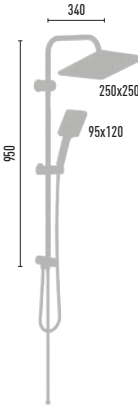

MAXIMA PURE WHITE VS-2684

- 150 cm Piriç insert, paslanmaz çelik, çift kenetli beyaz duş hortumu
- 60 cm Piriç insert, paslanmaz çelik, çift kenetli beyaz duş hortumu
- Ø 22 mm paslanmaz çelik, beyaz duş borusu
- 95x120 mm El duşu - 3 Fonksiyonlu
- 250x250 mm Tepe duşu
- PushMode beyaz neo yönlendirici (5 yıl garanti)

Beyazın mükemmel uyumu...

PURE WHITE Serisi

Patentli Ürünler

15

3.450 TL
8 Adet/Koli

RAINMAX MAT GOLD VS-2658

- 150 cm Piriç insert, paslanmaz çelik, çift kenetli gold duş hortumu
- 60 cm Piriç insert, paslanmaz çelik, çift kenetli gold duş hortumu
- Ø 22 mm paslanmaz çelik, gold duş borusu
- Ø 110 mm El duşu - 3 Fonksiyonlu
- Ø 250 mm Tepe duşu
- PushMode mat gold neo yönlendirici (5 yıl garanti)

3.500 TL
8 Adet/Koli

MAXIMA MAT GOLD VS-2688

- 150 cm Piriç insert, paslanmaz çelik, çift kenetli gold duş hortumu
- 60 cm Piriç insert, paslanmaz çelik, çift kenetli gold duş hortumu
- Ø 22 mm paslanmaz çelik, gold duş borusu
- 95x120 mm El duşu - 3 Fonksiyonlu
- 250x250 mm Tepe duşu
- PushMode mat gold neo yönlendirici (5 yıl garanti)

6.600 TL
8 Adet/Koli

MAXIMA ROYAL GOLD VS-2693

- 150 cm Piriç insert, paslanmaz çelik, çift kenetli gold duş hortumu
- 60 cm Piriç insert, paslanmaz çelik, çift kenetli gold duş hortumu
- Ø 22 mm paslanmaz çelik, gold duş borusu
- 95x120 mm El duşu - 3 Fonksiyonlu
- 250x250 mm Tepe duşu
- PushMode royal gold neo yönlendirici (5 yıl garanti)