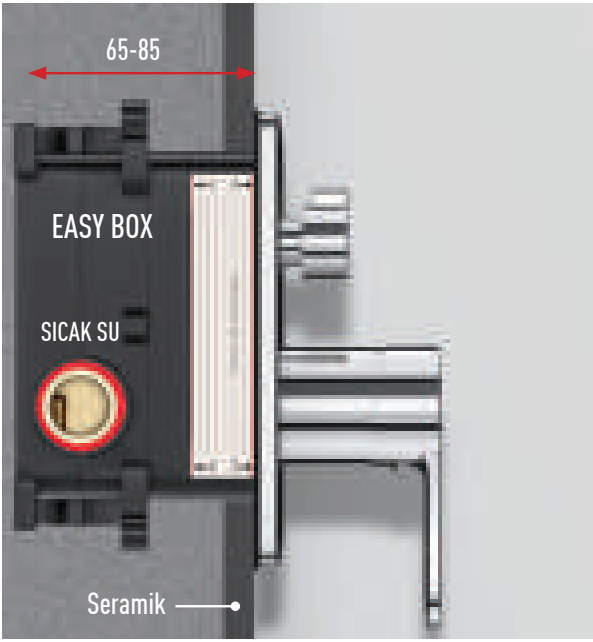

BATHROOM DESIGN
beyond your
expectations

LUXURY GOLD

MAXIMA ROYAL GOLD POP-UP VS-4044

11.900 TL

- Kare 2 yönlü pirinç ankastre gold batarya
- 95x120 mm gold el duşu VS-9397 & 250x250 mm gold tepe duşu VS-9979
- 35 cm - Ø 20 mm Paslanmaz gold duş borusu
- 150 cm Pirinç insert, paslanmaz çelik, gold çift kenetli duş hortumu
- Kare pop-up fonksiyonlu pirinç su çıkış ucu - gold
- Gold el duşu askısı

YÜKSEK KALİTELİ
KROM KAPLAMA

UZUN ÖMÜRLÜ
PİRİNÇ YÖNLENDİRİCİ

PİRİNÇ GÖVDE

MAXIMUM SU AKIŞI

40 mm
YÜKSEK KALİTELİ
SERAMİK KARTUŞ

ALÇIPAN UYUMLU
MONTAJ YUVASI

Noiseproof / Waterproof Easybox

MADE IN **Türkiye**