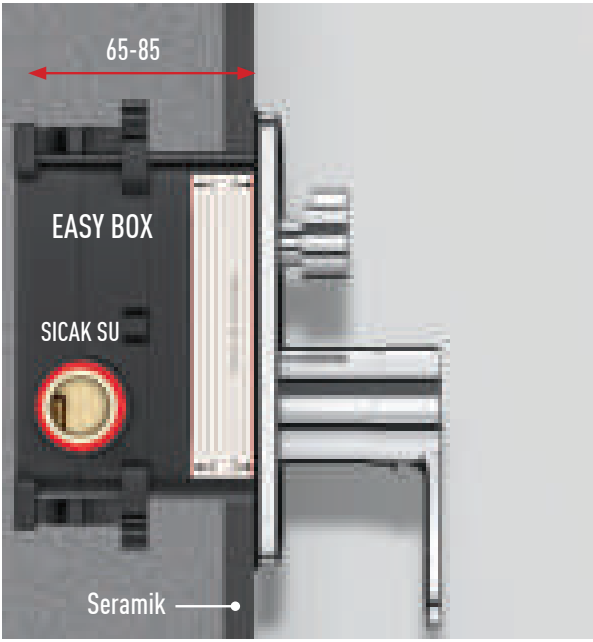

Sessiz Ankastr Banyo Bataryası 2 Yön