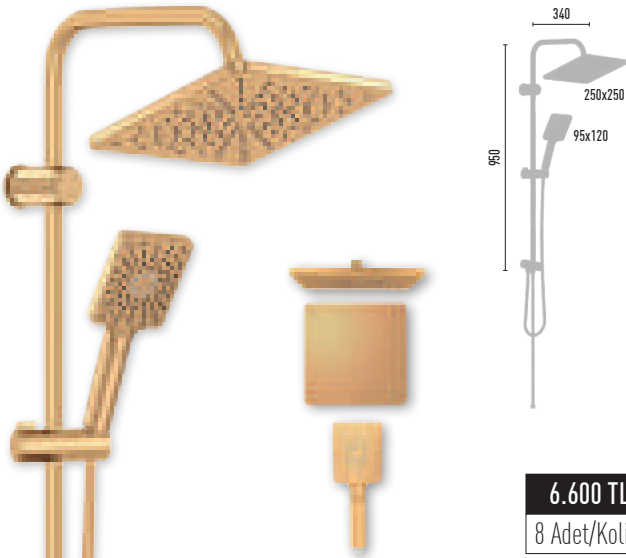

MAXIMA PURE WHITE VS-2684

- 150 cm Piriç insert, paslanmaz çelik, çift kenetli beyaz duş hortumu
- 60 cm Piriç insert, paslanmaz çelik, çift kenetli beyaz duş hortumu
- Ø 22 mm paslanmaz çelik, beyaz duş borusu
- 95x120 mm El duşu - 3 Fonksiyonlu
- 250x250 mm Tepe duşu
- PushMode beyaz neo yönlendirici (5 yıl garanti)

Beyazın mükemmel uyumu...

PURE WHITE Serisi

Patentli Ürünler

15

3.450 TL
8 Adet/Koli

RAINMAX MAT GOLD VS-2658

- 150 cm Piriç insert, paslanmaz çelik, çift kenetli gold duş hortumu
- 60 cm Piriç insert, paslanmaz çelik, çift kenetli gold duş hortumu
- Ø 22 mm paslanmaz çelik, gold duş borusu
- Ø 110 mm El duşu - 3 Fonksiyonlu
- Ø 250 mm Tepe duşu
- PushMode mat gold neo yönlendirici (5 yıl garanti)

3.500 TL
8 Adet/Koli

MAXIMA MAT GOLD VS-2688

- 150 cm Piriç insert, paslanmaz çelik, çift kenetli gold duş hortumu
- 60 cm Piriç insert, paslanmaz çelik, çift kenetli gold duş hortumu
- Ø 22 mm paslanmaz çelik, gold duş borusu
- 95x120 mm El duşu - 3 Fonksiyonlu
- 250x250 mm Tepe duşu
- PushMode mat gold neo yönlendirici (5 yıl garanti)

6.600 TL
8 Adet/Koli

MAXIMA ROYAL GOLD VS-2693

- 150 cm Piriç insert, paslanmaz çelik, çift kenetli gold duş hortumu
- 60 cm Piriç insert, paslanmaz çelik, çift kenetli gold duş hortumu
- Ø 22 mm paslanmaz çelik, gold duş borusu
- 95x120 mm El duşu - 3 Fonksiyonlu
- 250x250 mm Tepe duşu
- PushMode royal gold neo yönlendirici (5 yıl garanti)