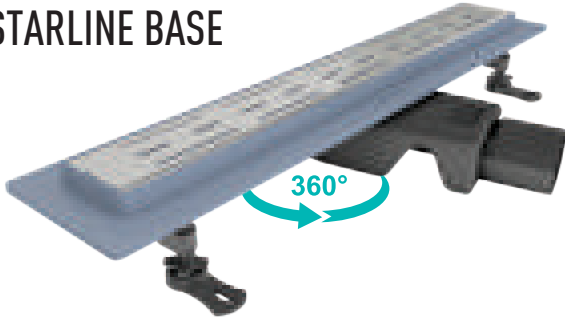

STARLINE BASE

AISI 304 Izgara, Flaşlı ABS Plastik Gövde
360° Yan Çıkış

Kod	Çıkış	Uzunluk		TL
VLD-562305	Ø 50	30 cm	12	590
VLD-562310	Ø 50	40 cm	12	668
VLD-562315	Ø 50	50 cm	12	763
VLD-562320	Ø 50	60 cm	6	864
VLD-562325	Ø 50	70 cm	6	1.053
VLD-562330	Ø 50	80 cm	6	1.154
VLD-562335	Ø 50	90 cm	6	1.418