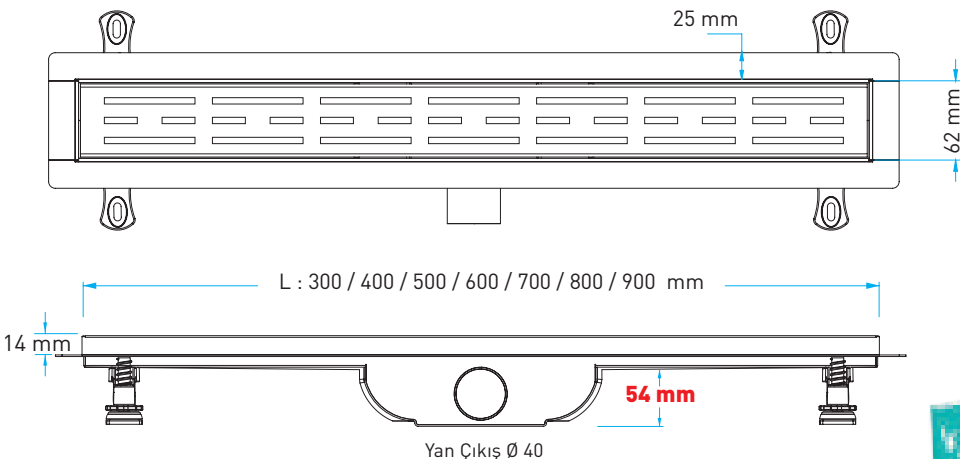

**AISI
304
IZGARA**

**ABS
GÖVDE**

**AISI
304
ÇERÇEVE**

**KOLAY
TEMİZLİK**

**KOLAY
MONTAJ**

MADE IN Türkiye

Bu sistemin montaj videosunu
Youtube Valtemo TV
kanalından izleyebilirsiniz

Kutu içeriğinde bulunan Ø40-Ø50 Adaptör ile
Ø50 mm tesisat montajına uygundur