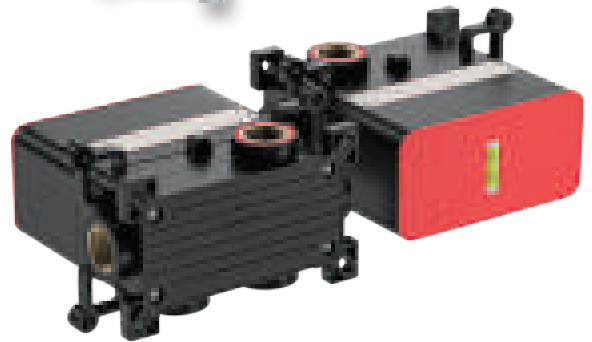

Sessiz Ankastre Banyo Bataryası 3 Yön