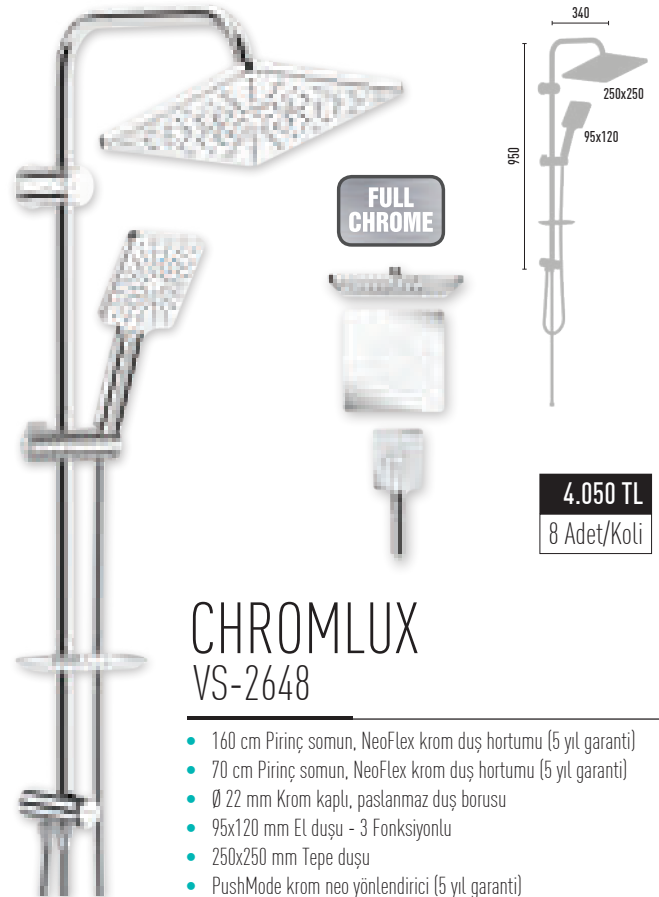

3.550 TL
8 Adet/Koli

MAXIMA CHROME SPACE VS-2636

- 160 cm Piriç somun, NeoFlex krom duş hortumu (5 yıl garanti)
- 70 cm Piriç somun, NeoFlex krom duş hortumu (5 yıl garanti)
- Ø 22 mm Krom kaplı, paslanmaz duş borusu
- 95x120 mm El duşu - 3 Fonksiyonlu
- 250x250 mm Tepe duşu
- PushMode krom neo yönlendirici (5 yıl garanti)

RAINMAX CHROME ORION VS-2639

- 160 cm Piriç somun, NeoFlex krom duş hortumu (5 yıl garanti)
- 70 cm Piriç somun, NeoFlex krom duş hortumu (5 yıl garanti)
- Ø 22 mm Krom kaplı, paslanmaz duş borusu
- Ø 110 mm El duşu - 3 Fonksiyonlu
- Ø 250 mm Tepe duşu
- PushMode krom neo yönlendirici (5 yıl garanti)

MAXIMA CHROME ORION VS-2642

- 160 cm Piriç somun, NeoFlex krom duş hortumu (5 yıl garanti)
- 70 cm Piriç somun, NeoFlex krom duş hortumu (5 yıl garanti)
- Ø 22 mm Krom kaplı, paslanmaz duş borusu
- 95x120 mm El duşu - 3 Fonksiyonlu
- 250x250 mm Tepe duşu
- PushMode krom neo yönlendirici (5 yıl garanti)

CHROMAX VS-2645

- 160 cm Piriç somun, NeoFlex krom duş hortumu (5 yıl garanti)
- 70 cm Piriç somun, NeoFlex krom duş hortumu (5 yıl garanti)
- Ø 22 mm Krom kaplı, paslanmaz duş borusu
- Ø 110 mm El duşu - 3 Fonksiyonlu
- Ø 250 mm Tepe duşu
- PushMode krom neo yönlendirici (5 yıl garanti)