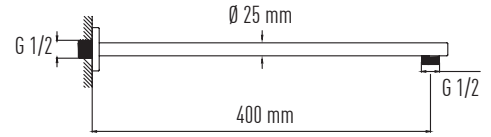

VS-4860

Yuvarlak Tepe Duş
Borusu - Dikey
30 cm - 20 mm
Paslanmaz Çelik
Krom

470 TL

VS-4862

Yuvarlak Tepe Duş
Borusu - Dikey
30 cm - 20 mm
Paslanmaz Çelik
Siyah

550 TL