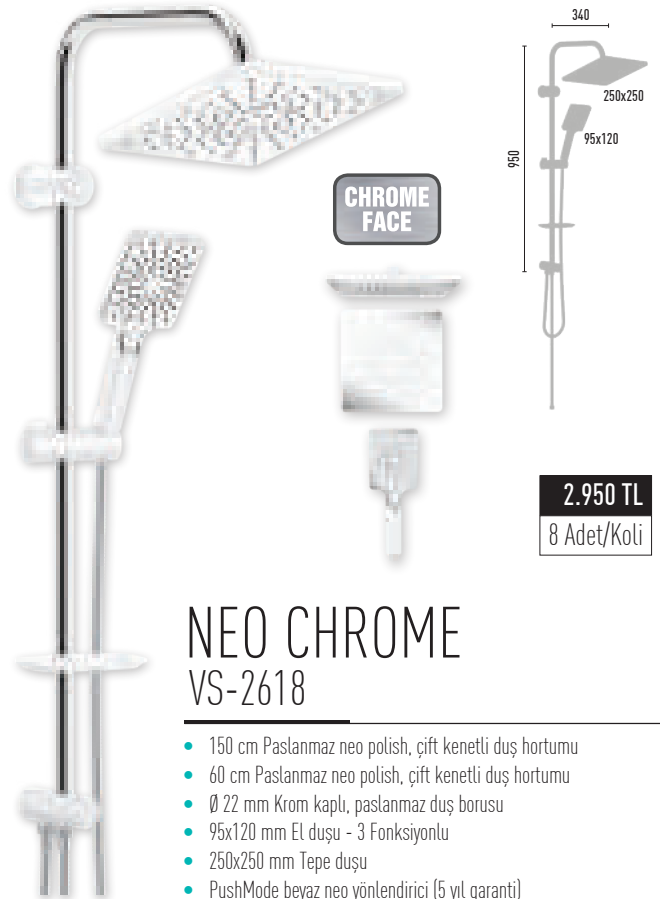

3.150 TL
8 Adet/Koli

LUCA BRONZE MAT BLACK VS-2612

- 150 cm Paslanmaz neo polish, çift kenetli duş hortumu
- 60 cm Paslanmaz neo polish, çift kenetli duş hortumu
- Ø 22 mm Krom kaplı, paslanmaz duş borusu
- 95x120 mm El duşu - 3 Fonksiyonlu
- 250x250 mm Tepe duşu
- PushMode mat siyah neo yönlendirici (5 yıl garanti)

COVERED IN PURE CHROME

TS EN 1112
TS EN 1113

Shower Systems

ART CHROME VS-2615

- 150 cm Paslanmaz neo polish, çift kenetli duş hortumu
- 60 cm Paslanmaz neo polish, çift kenetli duş hortumu
- Ø 22 mm Krom kaplı, paslanmaz duş borusu
- Ø 110 mm El duşu - 3 Fonksiyonlu
- Ø 250 mm Tepe duşu
- PushMode beyaz neo yönlendirici (5 yıl garanti)

NEO CHROME VS-2618

- 150 cm Paslanmaz neo polish, çift kenetli duş hortumu
- 60 cm Paslanmaz neo polish, çift kenetli duş hortumu
- Ø 22 mm Krom kaplı, paslanmaz duş borusu
- 95x120 mm El duşu - 3 Fonksiyonlu
- 250x250 mm Tepe duşu
- PushMode beyaz neo yönlendirici (5 yıl garanti)