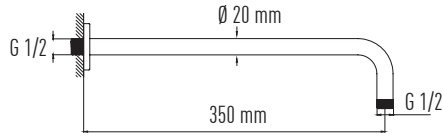

MADE IN **Türkiye**

VS-4855 **314 TL**

Yuvarlak Tepe Duş Borusu
35 cm - 20 mm
Paslanmaz Çelik - Krom

VS-4857 **430 TL**

Yuvarlak Tepe Duş Borusu
35 cm - 20 mm
Paslanmaz Çelik - Siyah

VS-4856 **589 TL**

Yuvarlak Tepe Duş Borusu
35 cm - 20 mm
Paslanmaz Çelik - Gold