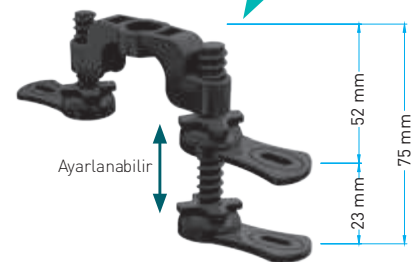

İçe Eğimli
Derin Drenaj
Gövdesi

INOX

54 mm
MINIMUM
YÜKSEKLİK

42 L/min
MAKSİMUM
SU GEÇİŞİ

AISI
304
IZGARA

AISI
304
GÖVDE

KOLAY
MONTAJ

KOLAY
TEMİZLİK

1. 1 AISI 304 Izgara
2. 2 Destek Ayağı
3. 3 Saç Tutucu Filtre
4. 4 Sızdırmaz Contalı Kapak
5. 5 Koku Önleyici Klappe
6. 6 Çift Klapeli Koku Önleyici
7. 7 Sızdırmazlık Contası
8. 8 AISI 304 Gövde
9. 9 Yükseklik Ayarlı Ayak

2019/01057
PATENTED

Bu sistemin montaj videosunu
Youtube Valtemo TV
kanalından izleyebilirsiniz

52 mm
MINIMUM
HEIGHT

YÜKSEKLİK AYARLI AYAK