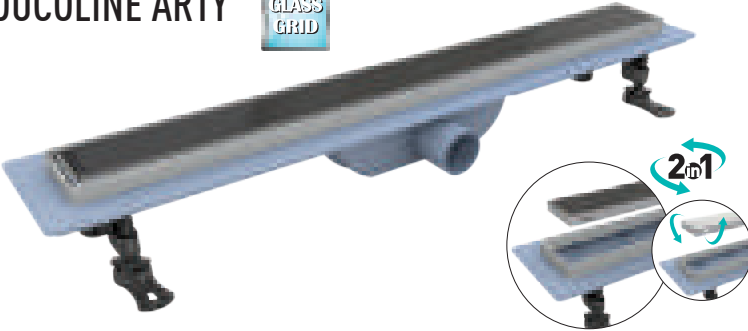

DUCOLINE ARTY

GLASS GRID

Siyah Cam Izgara ve AISI 304 Çerçeve
Flanşlı ABS Plastik Gövde - Yan Çıkış

Kod	Çıkış	Uzunluk	📦	TL
VLD-598310	Ø 40	40 cm	12	1.499
VLD-598320	Ø 40	60 cm	6	1.917
VLD-598330	Ø 40	80 cm	6	2.390

2019/01057

PATENTED

Bu sistemin montaj videosunu
Youtube Valtemo TV
kanalından izleyebilirsiniz

Paslanmaz Çerçeve