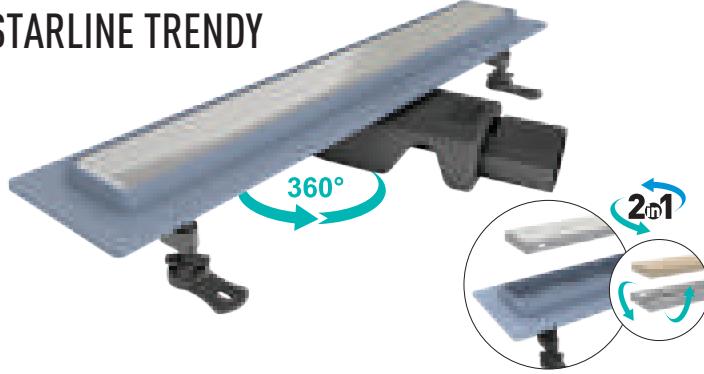

STARLINE TRENDY

AISI 304 Izgara (Seramik Uyumlu)
Flaşlı ABS Plastik Gövde 360° Yan Çıkış

Kod	Çıkış	Uzunluk		TL
VLD-563305	Ø 50	30 cm	12	590
VLD-563310	Ø 50	40 cm	12	668
VLD-563315	Ø 50	50 cm	12	763
VLD-563320	Ø 50	60 cm	6	864
VLD-563325	Ø 50	70 cm	6	1.053
VLD-563330	Ø 50	80 cm	6	1.154
VLD-563335	Ø 50	90 cm	6	1.418