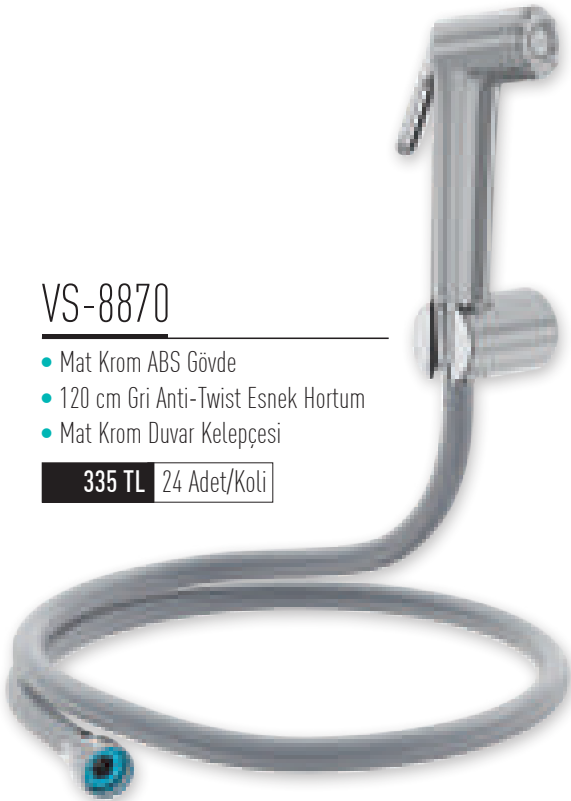

VS-8870

- Mat Krom ABS Gövde
- 120 cm Gri Anti-Twist Esnek Hortum
- Mat Krom Duvar Keleççesi

335 TL 24 Adet/Koli

BLISTER
AMBALAJ