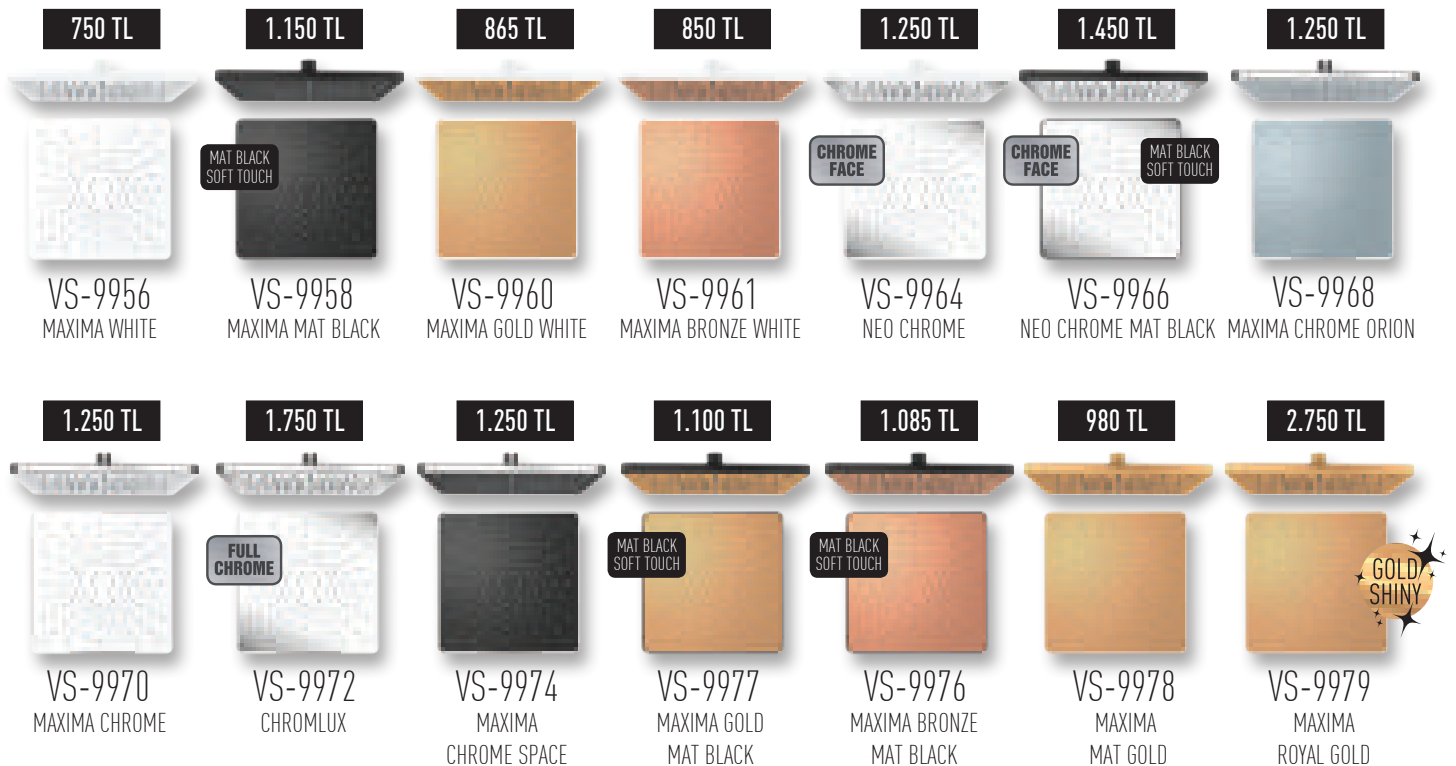

Maxima Serisi - 250x250 mm