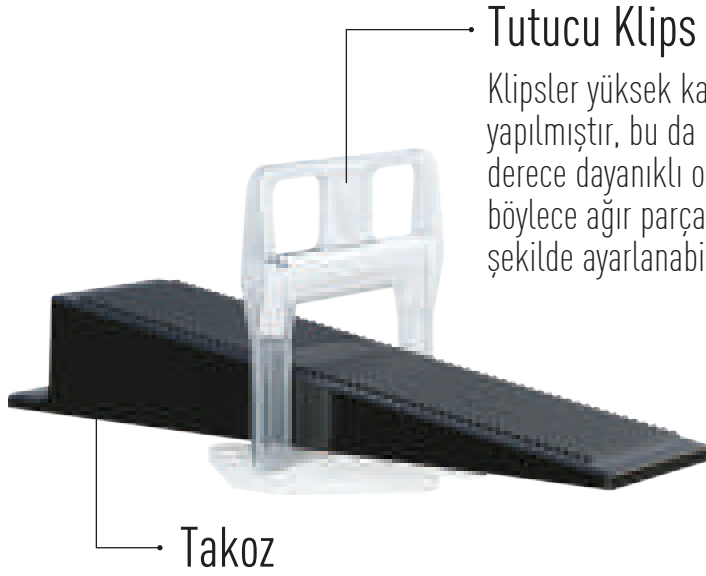

160 cm Piriç somun, NeoFlex
krom duş hortumu
(5 Yıl garanti)

BLISTER
AMBALAJ

VALTEMO CLIPSO

Seramik karoların uygulanmasında **mükemmel çözüm**

Tutucu Klips

Klipsler yüksek kaliteli malzemeden yapılmıştır, bu da klipslerin çekişe son derece dayanıklı olmasını sağlar, böylece ağır parçalar hızlı ve etkili bir şekilde ayarlanabilir.