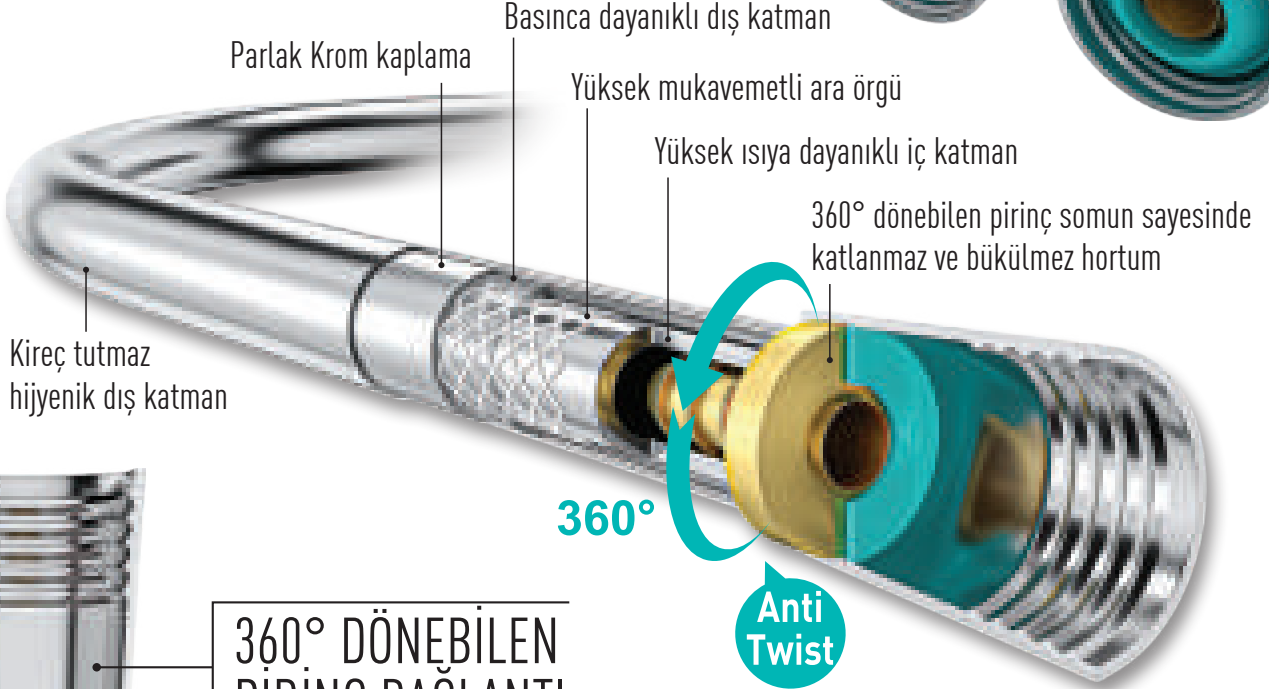

NeoFlex Krom Duş Hortumu