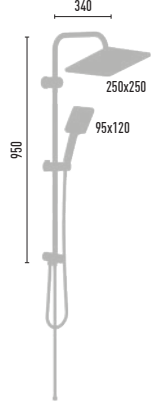

MAXIMA PURE WHITE VS-2684

- 150 cm Piriç insert, paslanmaz çelik, çift kenetli beyaz duş hortumu
- 60 cm Piriç insert, paslanmaz çelik, çift kenetli beyaz duş hortumu
- Ø 22 mm paslanmaz çelik, beyaz duş borusu
- 95x120 mm El duşu - 3 Fonksiyonlu
- 250x250 mm Tepe duşu
- PushMode beyaz neo yönlendirici (5 yıl garanti)

Beyazın mükemmel uyumu...

PURE WHITE Serisi

Patentli Ürünler

15

3.450 TL
8 Adet/Koli

RAINMAX MAT GOLD VS-2658

- 150 cm Piriç insert, paslanmaz çelik, çift kenetli gold duş hortumu
- 60 cm Piriç insert, paslanmaz çelik, çift kenetli gold duş hortumu
- Ø 22 mm paslanmaz çelik, gold duş borusu
- Ø 110 mm El duşu - 3 Fonksiyonlu
- Ø 250 mm Tepe duşu
- PushMode mat gold neo yönlendirici (5 yıl garanti)

3.500 TL
8 Adet/Koli

MAXIMA MAT GOLD VS-2688

- 150 cm Piriç insert, paslanmaz çelik, çift kenetli gold duş hortumu
- 60 cm Piriç insert, paslanmaz çelik, çift kenetli gold duş hortumu
- Ø 22 mm paslanmaz çelik, gold duş borusu
- 95x120 mm El duşu - 3 Fonksiyonlu
- 250x250 mm Tepe duşu
- PushMode mat gold neo yönlendirici (5 yıl garanti)

6.600 TL
8 Adet/Koli

MAXIMA ROYAL GOLD VS-2693

- 150 cm Piriç insert, paslanmaz çelik, çift kenetli gold duş hortumu
- 60 cm Piriç insert, paslanmaz çelik, çift kenetli gold duş hortumu
- Ø 22 mm paslanmaz çelik, gold duş borusu
- 95x120 mm El duşu - 3 Fonksiyonlu
- 250x250 mm Tepe duşu
- PushMode royal gold neo yönlendirici (5 yıl garanti)