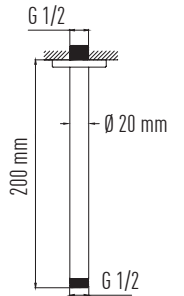

470 TL

VS-4862

Yuvarlak Tepe Duş
Borusu - Dikey
30 cm - 20 mm
Paslanmaz Çelik
Siyah

550 TL

VS-4861

Yuvarlak Tepe Duş
Borusu - Dikey
20 cm - 20 mm
Paslanmaz Çelik
Krom

390 TL

VS-4880 **255 TL**