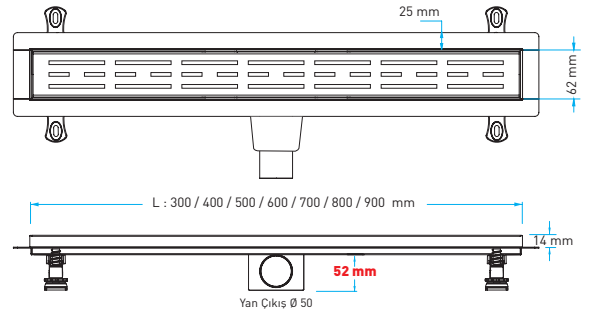

Bu sistemin montaj videosunu
Youtube Valtemo TV kanalından izleyebilirsiniz