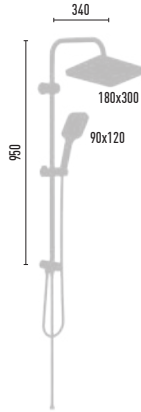

Deneyim
ilk görüşte
başlar...