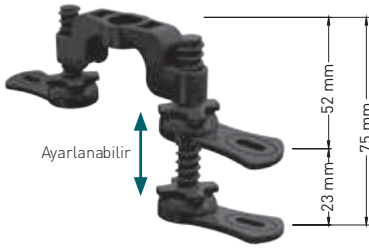

360° Dönebilen S-Sifon

Kod	Çıkış	TL
VLD-507855	Ø 40	149
VLD-507850	Ø 50	149

Klapeli Koku Önleyici

Kod	Çıkış	TL
VLD-507810	Ø 50	36

Çift Klapeli Sulu Koku Tutucu

Kod	TL
VLD-507825	88

2019/01057
PATENTED

Yükseklik Ayarlı Ayak