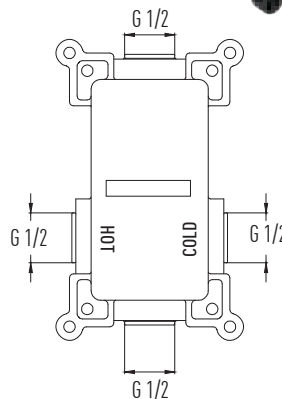

Sessiz Ankastr Banyo Bataryası 2 Yön