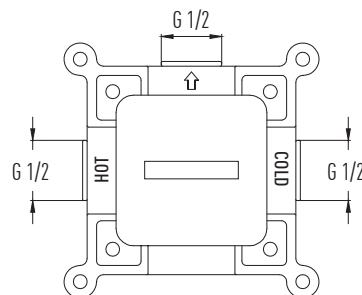

MADE IN Türkiye