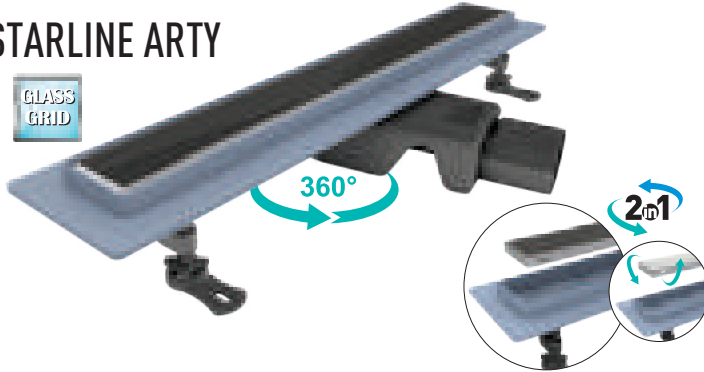

STARLINE ARTY