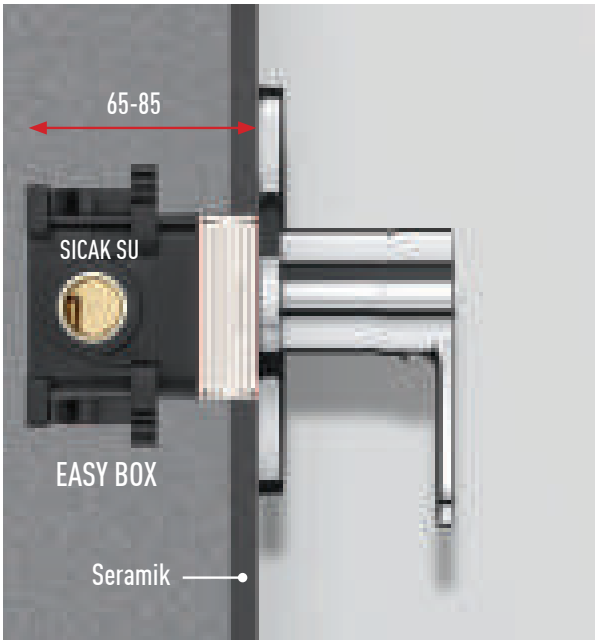

QUADRO CHROMLUX VS-2730

- 160 cm Piriç somun, NeoFlex krom duş hortumu (5 yıl garanti)
- 70 cm Piriç somun, NeoFlex krom duş hortumu (5 yıl garanti)
- 18x30 mm Krom kaplı, paslanmaz kare duş borusu
- 95x120 mm El duşu - 3 Fonksiyonlu
- 250x250 mm Tepe duşu
- PushMode krom neo yönlendirici (5 yıl garanti)

 **valtemo**[®]
EUROPE

MÜKEMMEL
TASARIMI İLE
KOLAY KURULUM

MADE IN **Türkiye**

ANKAŞTRE ÜRÜNLER

Sessiz Ankastre Banyo Bataryası 1 Yön

MADE IN Türkiye

1 YÖN SERİSİ

Daha fazla seçenek için;
sayfa 84-86'ya bakınız