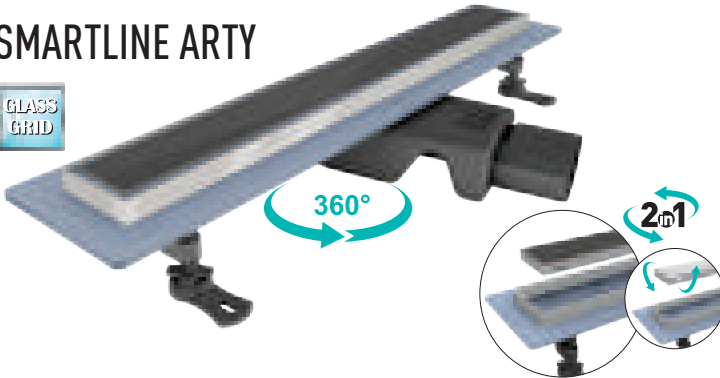

SMARTLINE ARTY

GLASS
GRID

Siyah Cam Izgara, AISI 304 Çerçeve
Flanşlı ABS Plastik Gövde 360° Yan Çıkış

Kod	Çıkış	Uzunluk	📦	TL
VLD-567310	Ø 50	40 cm	12	1.411
VLD-567320	Ø 50	60 cm	6	1.769
VLD-567330	Ø 50	80 cm	6	2.221

MADE IN Türkiye

10 YEAR
GUARANTEE
AISI 304

AISI 304 Paslanmaz Çelik
Izgaralar, korozyona karşı
10 Yıl garantili olarak
üretilmektedir.

2in1
MULTI ODOR
STOP

52 mm
MINİMUM
YÜKSEKLİK

35 mm
MAKSİMUM
SU GEÇİŞİ

AISI
304
IZGARA

ABS
GÖVDE

AISI
304
ÇERÇEVE

KOLAY
TEMİZLİK

KOLAY
MONTAJ

Paslanmaz
Çerçeve

İçe Eğimli
Derin Drenaj
Gövdesi

Koku Önleyici
Klape

%100
WATERTIGHT
TECHNOLOGY

360°

S-Sifon

Yükseklik
Ayarlı Ayak