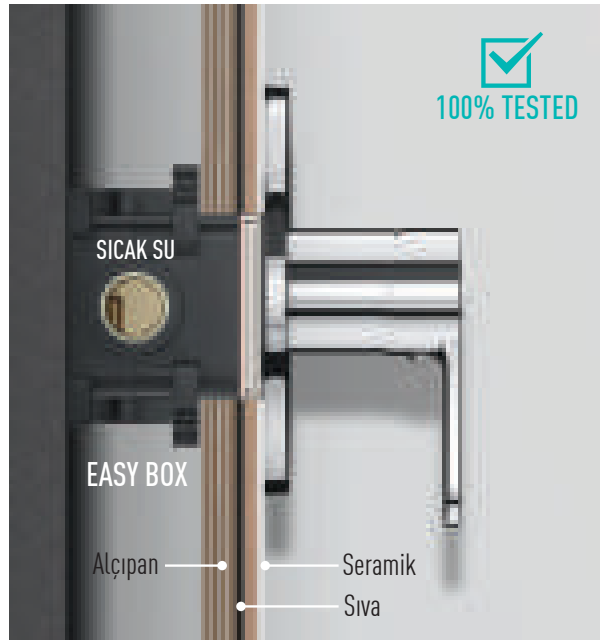

 **valtemo**[®]
EUROPE

MÜKEMMEL
TASARIMI İLE
KOLAY KURULUM

MADE IN **Türkiye**

ANKAŞTRE ÜRÜNLER

Sessiz Ankastre Banyo Bataryası 1 Yön

MADE IN Türkiye

1 YÖN SERİSİ

Daha fazla seçenek için;
sayfa 84-86'ya bakınız