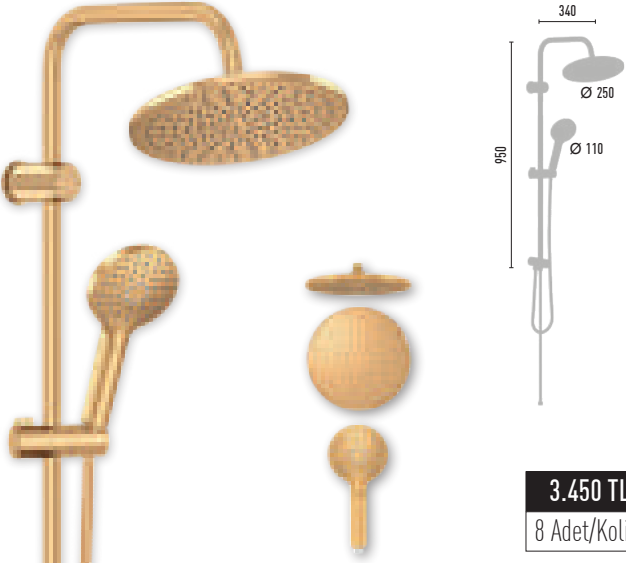

MAXIMA PURE WHITE VS-2684

- 150 cm Piriç insert, paslanmaz çelik, çift kenetli beyaz duş hortumu
- 60 cm Piriç insert, paslanmaz çelik, çift kenetli beyaz duş hortumu
- Ø 22 mm paslanmaz çelik, beyaz duş borusu
- 95x120 mm El duşu - 3 Fonksiyonlu
- 250x250 mm Tepe duşu
- PushMode beyaz neo yönlendirici (5 yıl garanti)

Beyazın mükemmel uyumu...

PURE WHITE Serisi

Patentli Ürünler

15

3.450 TL
8 Adet/Koli

RAINMAX MAT GOLD VS-2658

- 150 cm Piriç insert, paslanmaz çelik, çift kenetli gold duş hortumu
- 60 cm Piriç insert, paslanmaz çelik, çift kenetli gold duş hortumu
- Ø 22 mm paslanmaz çelik, gold duş borusu
- Ø 110 mm El duşu - 3 Fonksiyonlu
- Ø 250 mm Tepe duşu
- PushMode mat gold neo yönlendirici (5 yıl garanti)

3.500 TL
8 Adet/Koli

MAXIMA MAT GOLD VS-2688

- 150 cm Piriç insert, paslanmaz çelik, çift kenetli gold duş hortumu
- 60 cm Piriç insert, paslanmaz çelik, çift kenetli gold duş hortumu
- Ø 22 mm paslanmaz çelik, gold duş borusu
- 95x120 mm El duşu - 3 Fonksiyonlu
- 250x250 mm Tepe duşu
- PushMode mat gold neo yönlendirici (5 yıl garanti)

6.600 TL
8 Adet/Koli

MAXIMA ROYAL GOLD VS-2693

- 150 cm Piriç insert, paslanmaz çelik, çift kenetli gold duş hortumu
- 60 cm Piriç insert, paslanmaz çelik, çift kenetli gold duş hortumu
- Ø 22 mm paslanmaz çelik, gold duş borusu
- 95x120 mm El duşu - 3 Fonksiyonlu
- 250x250 mm Tepe duşu
- PushMode royal gold neo yönlendirici (5 yıl garanti)