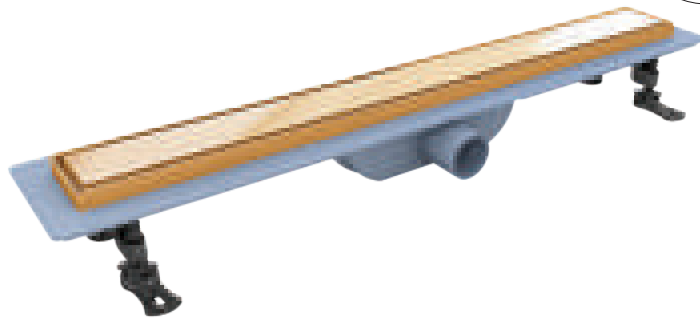

DUCOLINE GOLD TRENDY

AISI 304 Gold Izgara ve Çerçeve (Seramik Uyumlu),
Flanşlı ABS Plastik Gövde - Yan Çıkış

Kod	Çıkış	Uzunluk		TL
VLD-597510	Ø 50	40 cm	12	2.080
VLD-597520	Ø 50	60 cm	6	2.940

MADE IN **Türkiye**