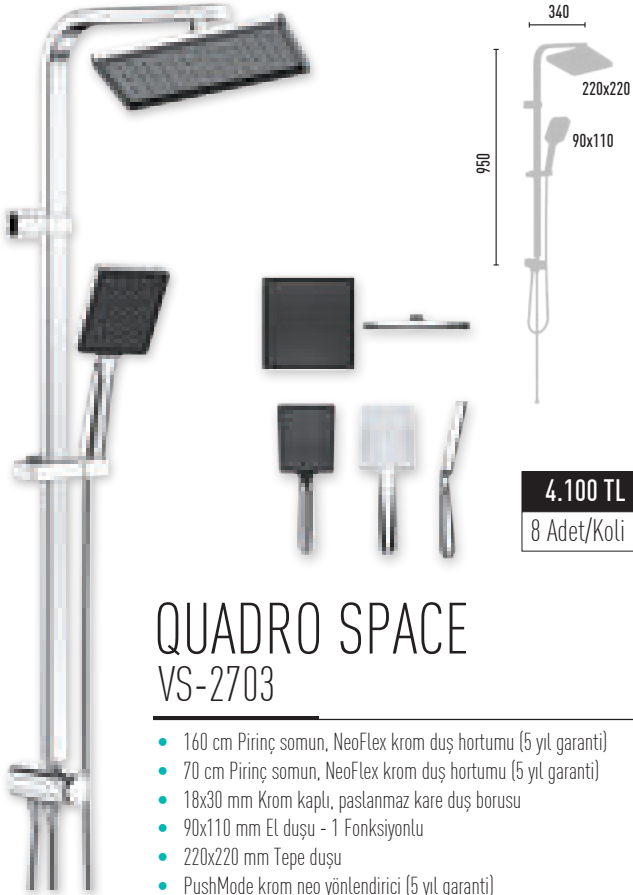

Kare Slider

PushMode
Neo Yönlendirici

Bu sistemin montaj videosunu
YouTube Valtemo TV
kanalından izleyebilirsiniz.

PERFECT
DESIGN

L A R G E

SHAPE

QUADRO
KARE
Serisi

QUADRO SPACE VS-2703

- 160 cm Piriç somun, NeoFlex krom duş hortumu (5 yıl garanti)
- 70 cm Piriç somun, NeoFlex krom duş hortumu (5 yıl garanti)
- 18x30 mm Krom kaplı, paslanmaz kare duş borusu
- 90x110 mm EL duşu - 1 Fonksiyonlu
- 220x220 mm Tepe duşu
- PushMode krom neo yönlendirici (5 yıl garanti)