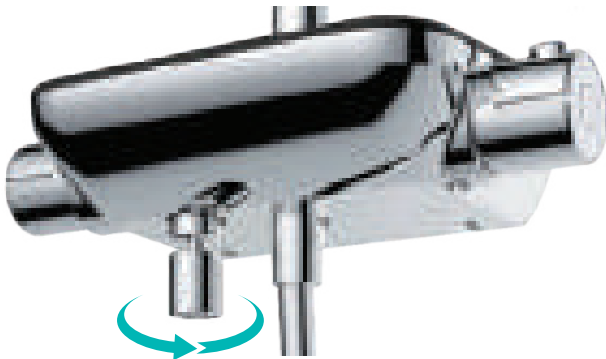

360° Su Çıkıř

Inspired
by water...