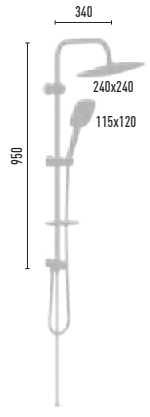

1.990 TL
8 Adet/Koli

AQUA WHITE VS-2512

- 150 cm Paslanmaz neo polish, çift kenetli duş hortumu
- 60 cm Paslanmaz neo polish, çift kenetli duş hortumu
- Ø 22 mm Krom kaplı, paslanmaz duş borusu
- 115x120 mm El duşu - 1 Fonksiyonlu
- 240x240 mm Tepe duşu
- PushMode beyaz neo yönlendirici (5 yıl garanti)