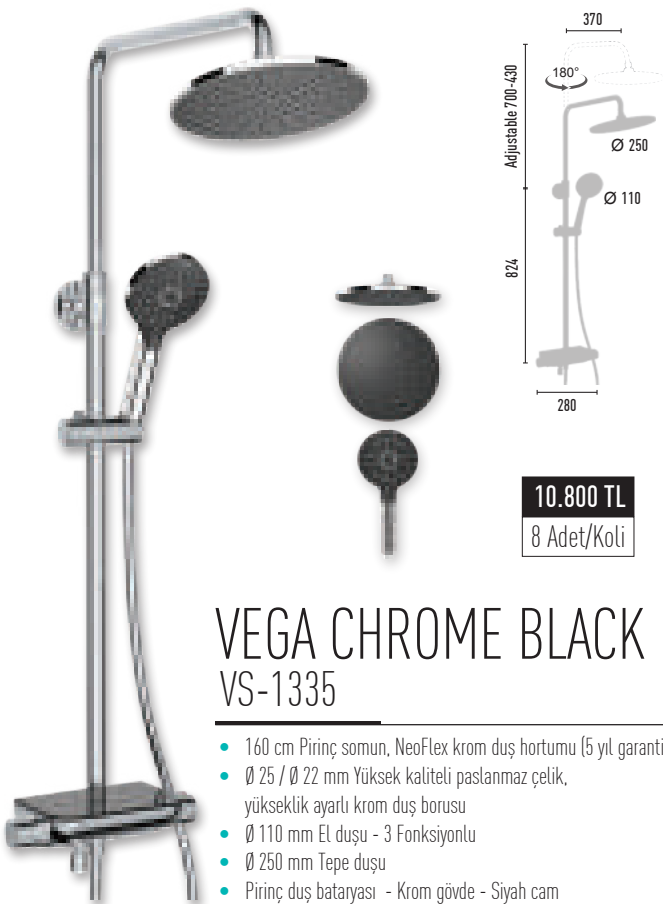

VEGA CHROME BLACK VS-1335

- 160 cm Piriç somun, NeoFlex krom duş hortumu (5 yıl garanti)
- Ø 25 / Ø 22 mm Yüksek kaliteli paslanmaz çelik, yükseklik ayarlı krom duş borusu
- Ø 110 mm EL duşu - 3 Fonksiyonlu
- Ø 250 mm Tepe duşu
- Piriç duş bataryası - Krom gövde - Siyah cam