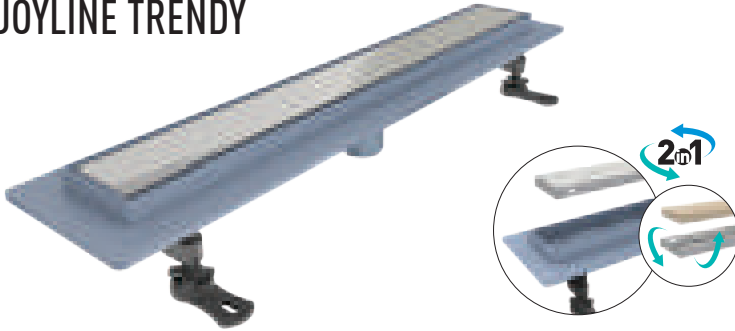

JOYLINE TRENDY