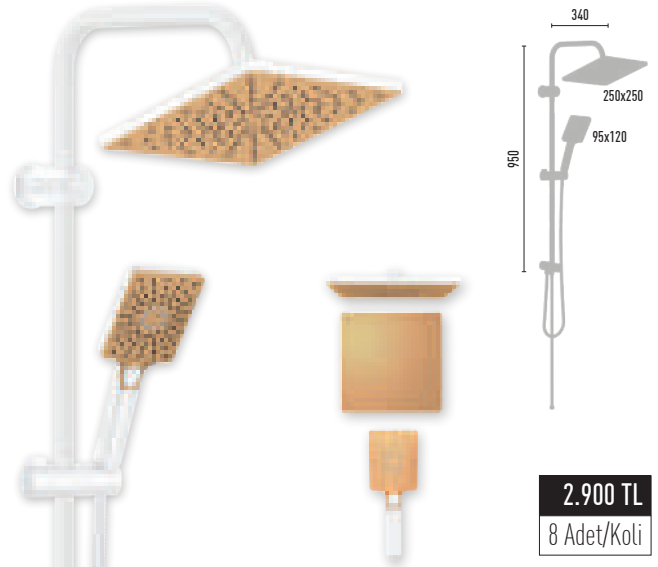

MAT BLACK
SOFT TOUCH

3.300 TL
8 Adet/Koli

MAXIMA BRONZE MAT BLACK VS-2666

- 150 cm Piriç insert, paslanmaz çelik , çift kenetli siyah duş hortumu
- 60 cm Piriç insert, paslanmaz çelik , çift kenetli siyah duş hortumu
- Ø 22 mm paslanmaz çelik, siyah duş borusu
- 95x120 mm El duşu - 3 Fonksiyonlu
- 250x250 mm Tepe duşu
- PushMode mat siyah neo yönlendirici (5 yıl garanti)

2.850 TL
8 Adet/Koli

RAINMAX GOLD WHITE VS-2669

- 150 cm Pirinç insert, paslanmaz çelik, çift kenetli beyaz duş hortumu
- 60 cm Pirinç insert, paslanmaz çelik, çift kenetli beyaz duş hortumu
- Ø 22 mm paslanmaz çelik, beyaz duş borusu
- Ø 110 mm El duşu - 3 Fonksiyonlu
- Ø 250 mm Tepe duşu
- PushMode beyaz neo yönlendirici (5 yıl garanti)