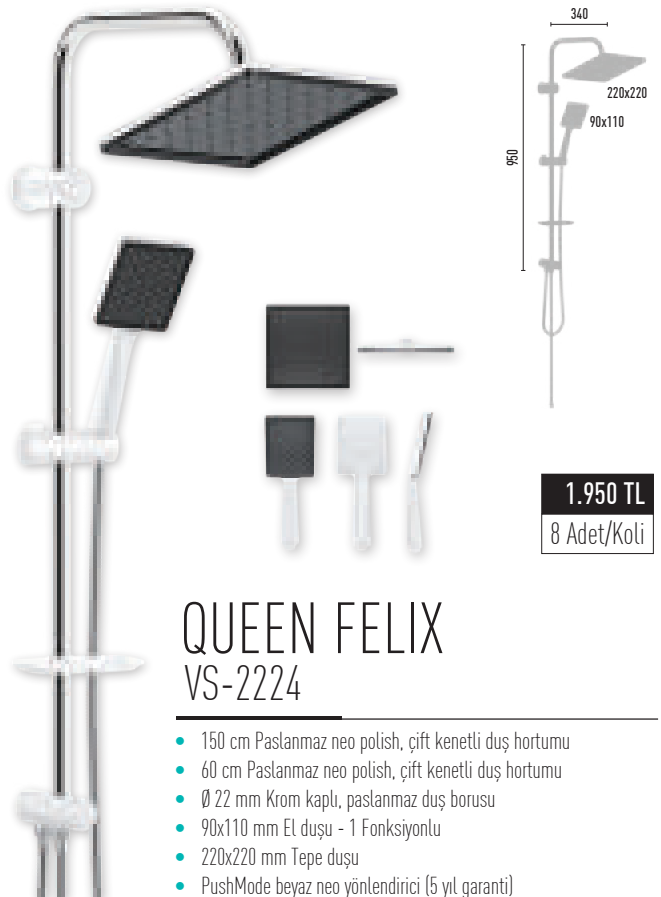

QUEEN FELIX VS-2224

- 150 cm Paslanmaz neo polish, çift kenetli duş hortumu
- 60 cm Paslanmaz neo polish, çift kenetli duş hortumu
- Ø 22 mm Krom kaplı, paslanmaz duş borusu
- 90x110 mm El duşu - 1 Fonksiyonlu
- 220x220 mm Tepe duşu
- PushMode beyaz neo yönlendirici (5 yıl garanti)