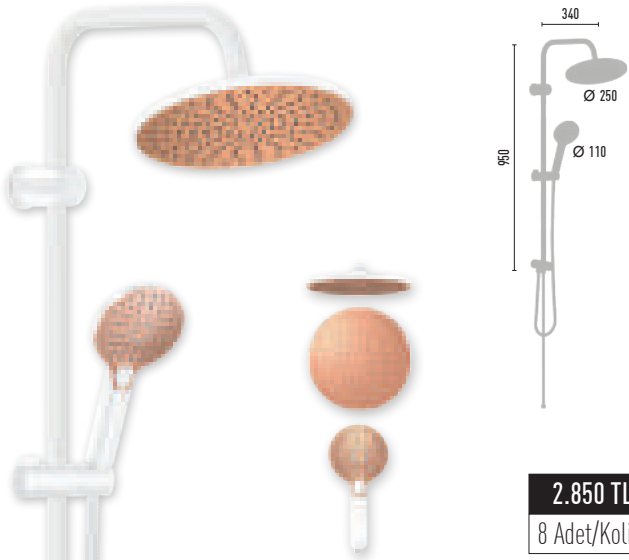

MAT BLACK
SOFT TOUCH

3.300 TL
8 Adet/Koli

MAXIMA BRONZE MAT BLACK VS-2666

- 150 cm Piriç insert, paslanmaz çelik , çift kenetli siyah duş hortumu
- 60 cm Piriç insert, paslanmaz çelik , çift kenetli siyah duş hortumu
- Ø 22 mm paslanmaz çelik, siyah duş borusu
- 95x120 mm El duşu - 3 Fonksiyonlu
- 250x250 mm Tepe duşu
- PushMode mat siyah neo yönlendirici (5 yıl garanti)

2.850 TL
8 Adet/Koli

RAINMAX GOLD WHITE VS-2669

- 150 cm Pirinç insert, paslanmaz çelik, çift kenetli beyaz duş hortumu
- 60 cm Pirinç insert, paslanmaz çelik, çift kenetli beyaz duş hortumu
- Ø 22 mm paslanmaz çelik, beyaz duş borusu
- Ø 110 mm El duşu - 3 Fonksiyonlu
- Ø 250 mm Tepe duşu
- PushMode beyaz neo yönlendirici (5 yıl garanti)

2.900 TL
8 Adet/Koli

MAXIMA GOLD WHITE VS-2672

- 150 cm Pirinç insert, paslanmaz çelik, çift kenetli beyaz duş hortumu
- 60 cm Pirinç insert, paslanmaz çelik, çift kenetli beyaz duş hortumu
- Ø 22 mm paslanmaz çelik, beyaz duş borusu
- 95x120 mm El duşu - 3 Fonksiyonlu
- 250x250 mm Tepe duşu
- PushMode beyaz neo yönlendirici (5 yıl garanti)