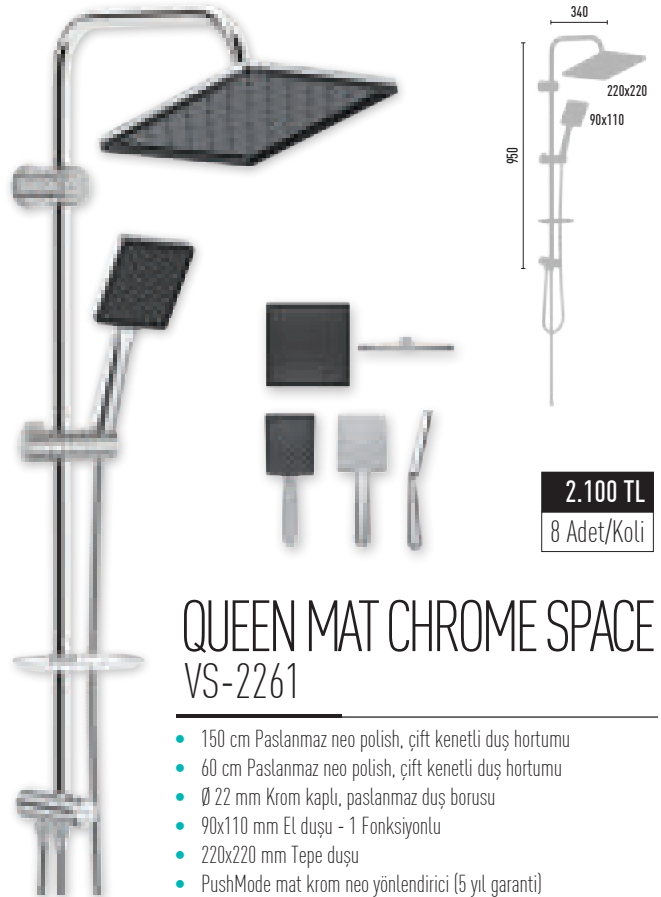

QUEEN MAT CHROME SPACE VS-2261

- 150 cm Paslanmaz neo polish, çift kenetli duş hortumu
- 60 cm Paslanmaz neo polish, çift kenetli duş hortumu
- Ø 22 mm Krom kaplı, paslanmaz duş borusu
- 90x110 mm El duşu - 1 Fonksiyonlu
- 220x220 mm Tepe duşu
- PushMode mat krom neo yönlendirici (5 yıl garanti)