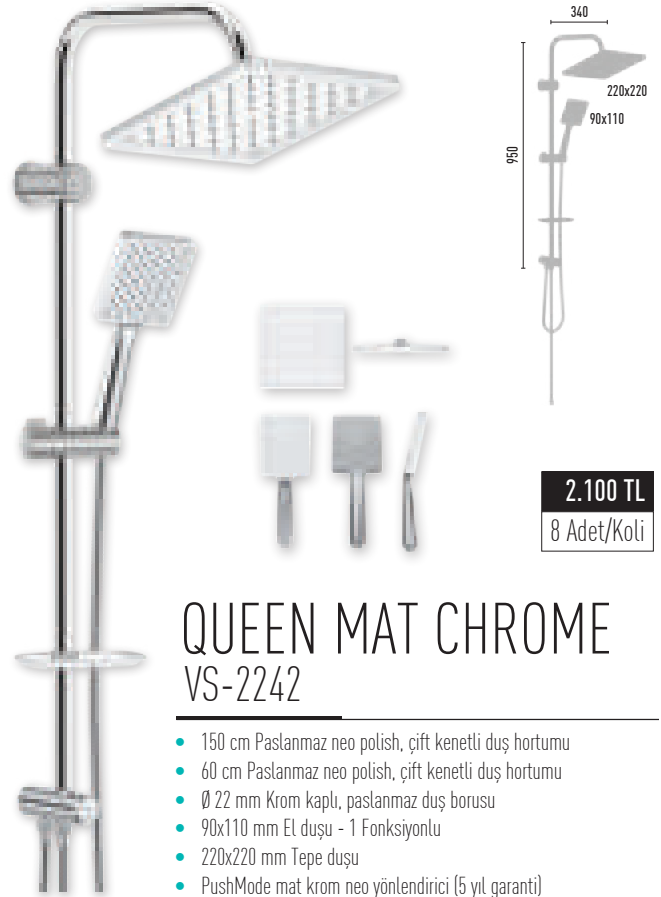

2.150 TL
8 Adet/Koli

QUEEN BRONZY VS-2236

- 150 cm Paslanmaz neo polish, çift kenetli duş hortumu
- 60 cm Paslanmaz neo polish, çift kenetli duş hortumu
- Ø 22 mm Krom kaplı, paslanmaz duş borusu
- 90x110 mm El duşu - 1 Fonksiyonlu
- 220x220 mm Tepe duşu
- PushMode siyah neo yönlendirici (5 yıl garanti)

GRANDO MAT CHROME VS-2239

- 150 cm Paslanmaz neo polish, çift kenetli duş hortumu
- 60 cm Paslanmaz neo polish, çift kenetli duş hortumu
- Ø 22 mm Krom kaplı, paslanmaz duş borusu
- Ø 110 mm El duşu - 1 Fonksiyonlu
- Ø 220 mm Tepe duşu
- PushMode mat krom neo yönlendirici (5 yıl garanti)