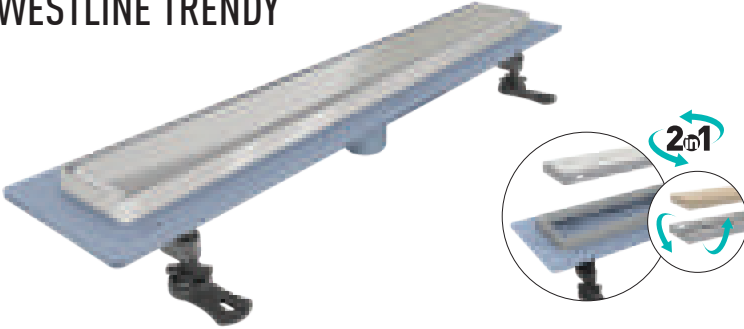

WESTLINE TRENDY

AISI 304 Izgara ve Çerçeve (Seramik Uyumlu)
Flanşlı ABS Plastik Gövde - Alt Çıkış

Kod	Çıkış	Uzunluk		TL
VLD-576310	Ø 50	40 cm	12	848
VLD-576315	Ø 50	50 cm	12	969
VLD-576320	Ø 50	60 cm	6	1.098
VLD-576325	Ø 50	70 cm	6	1.314
VLD-576330	Ø 50	80 cm	6	1.442
VLD-576335	Ø 50	90 cm	6	1.732