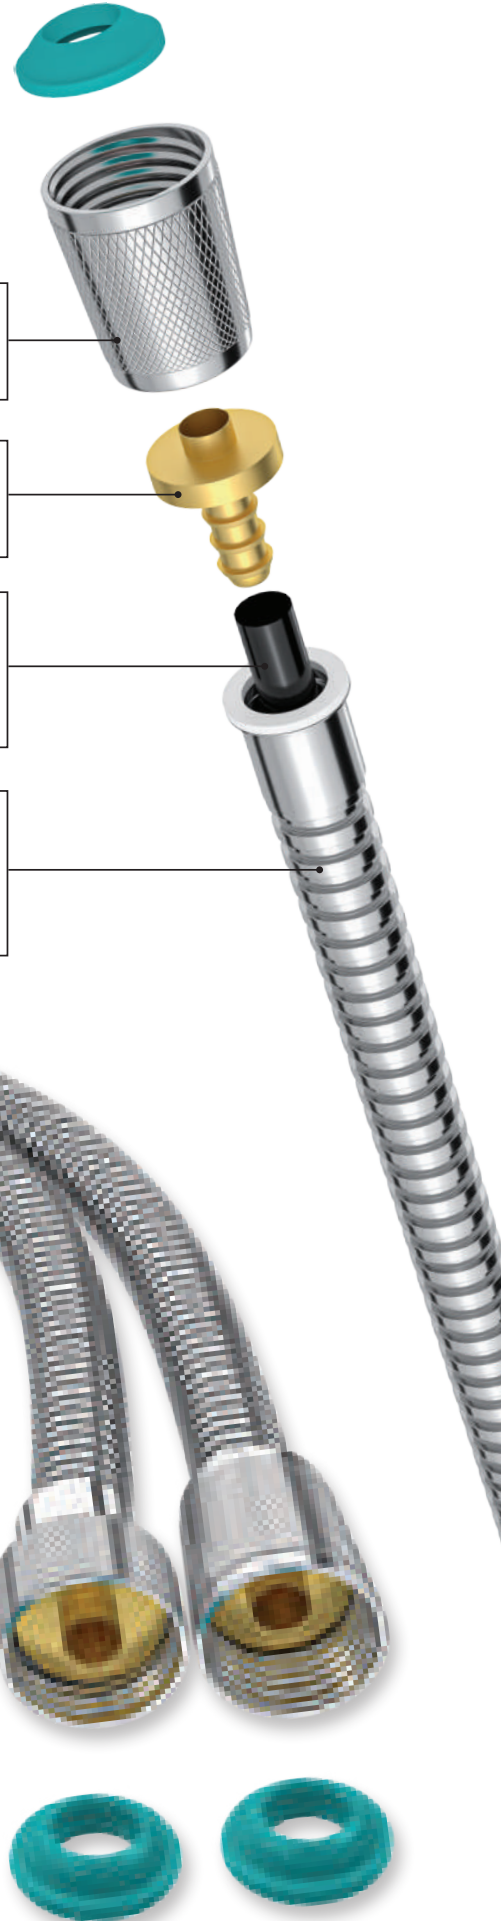

NeoSpiral

Paslanmaz Krom Duş Hortumu

50 kg Gerilmeye dayanıklı

70°C Sıcaklığa dayanıklı

Tüm standart el duşları ve bataryalara uyumlu

Basınca ve yırtılmaya karşı dayanıklı

Yüksek Kalitede Malzeme Kullanımı

PİRİNÇ BAĞLANTI

PİRİNÇ INSERT

YÜKSEK KALİTE EPDM

KROM KAPLI ÇİFT KENETLİ PASLANMAZ

HQ
HIGH QUALITY

TS EN 1113

BLISTER AMBALAJ