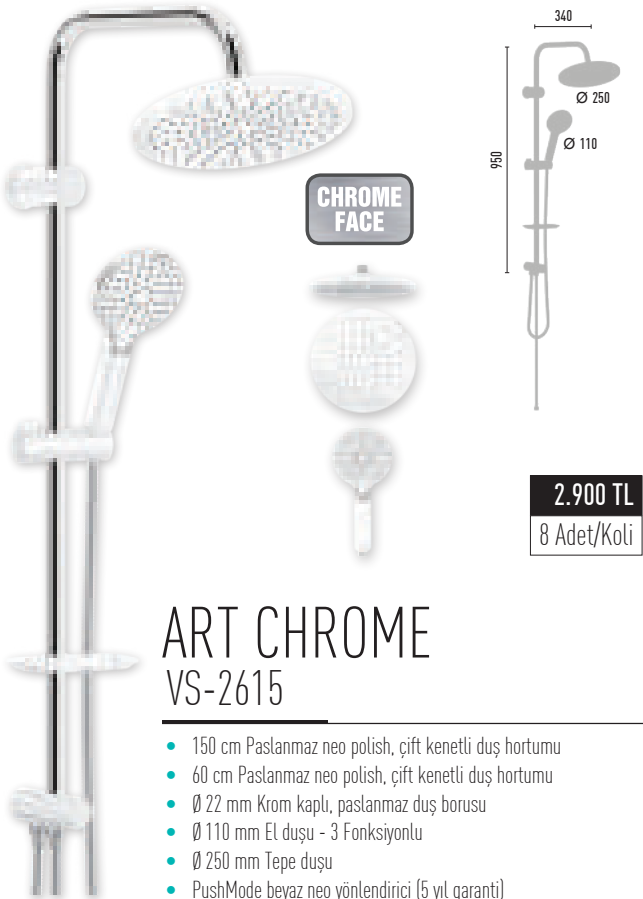

COVERED IN PURE CHROME

TS EN 1112
TS EN 1113

Shower Systems

ART CHROME VS-2615

- 150 cm Paslanmaz neo polish, çift kenetli duş hortumu
- 60 cm Paslanmaz neo polish, çift kenetli duş hortumu
- Ø 22 mm Krom kaplı, paslanmaz duş borusu
- Ø 110 mm El duşu - 3 Fonksiyonlu
- Ø 250 mm Tepe duşu
- PushMode beyaz neo yönlendirici (5 yıl garanti)