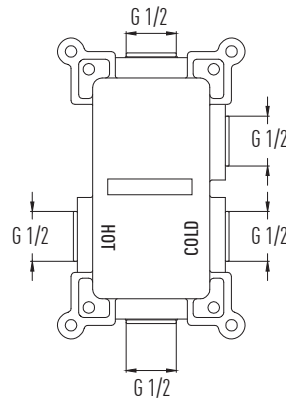

Sessiz Ankastre Banyo Bataryası 3 Yön