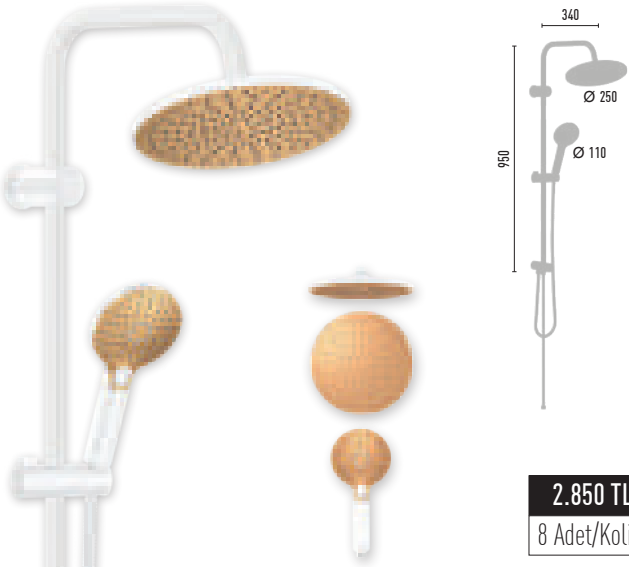

MAT BLACK
SOFT TOUCH

3.350 TL
8 Adet/Koli

MAXIMA GOLD MAT BLACK VS-2660

- 150 cm Piriç insert, paslanmaz çelik , çift kenetli siyah duş hortumu
- 60 cm Piriç insert, paslanmaz çelik , çift kenetli siyah duş hortumu
- Ø 22 mm paslanmaz çelik, siyah duş borusu
- 95x120 mm El duşu - 3 Fonksiyonlu
- 250x250 mm Tepe duşu
- PushMode mat siyah neo yönlendirici (5 yıl garanti)

MAT BLACK
SOFT TOUCH

3.250 TL
8 Adet/Koli

RAINMAX BRONZE MAT BLACK VS-2663

- 150 cm Piriç insert, paslanmaz çelik , çift kenetli siyah duş hortumu
- 60 cm Piriç insert, paslanmaz çelik , çift kenetli siyah duş hortumu
- Ø 22 mm paslanmaz çelik, siyah duş borusu
- Ø 110 mm El duşu - 3 Fonksiyonlu
- Ø 250 mm Tepe duşu
- PushMode mat siyah neo yönlendirici (5 yıl garanti)

MAT BLACK
SOFT TOUCH

3.300 TL
8 Adet/Koli

MAXIMA BRONZE MAT BLACK VS-2666

- 150 cm Piriç insert, paslanmaz çelik , çift kenetli siyah duş hortumu
- 60 cm Piriç insert, paslanmaz çelik , çift kenetli siyah duş hortumu
- Ø 22 mm paslanmaz çelik, siyah duş borusu
- 95x120 mm El duşu - 3 Fonksiyonlu
- 250x250 mm Tepe duşu
- PushMode mat siyah neo yönlendirici (5 yıl garanti)

2.850 TL
8 Adet/Koli

RAINMAX GOLD WHITE VS-2669

- 150 cm Pirinç insert, paslanmaz çelik, çift kenetli beyaz duş hortumu
- 60 cm Pirinç insert, paslanmaz çelik, çift kenetli beyaz duş hortumu
- Ø 22 mm paslanmaz çelik, beyaz duş borusu
- Ø 110 mm El duşu - 3 Fonksiyonlu
- Ø 250 mm Tepe duşu
- PushMode beyaz neo yönlendirici (5 yıl garanti)