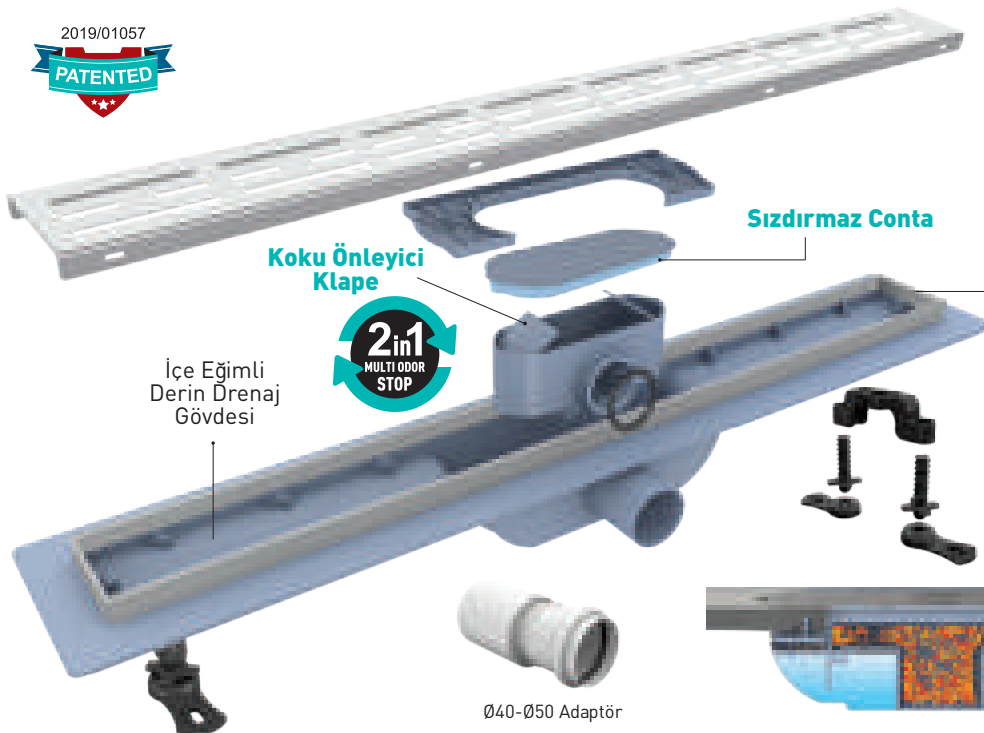

Koku Önleyici Klape

2in1
MULTI ODOR
STOP

İçe Eğimli
Derin Drenaj
Gövdesi

Sızdırmaz Conta

10 YEAR
GUARANTEE
AISI 304

AISI 304 Paslanmaz Çelik
Izgaralar, korozyona karşı
10 Yıl garantili olarak
üretilmektedir.

Ø40-Ø50 Adaptör

2in1
MULTI ODOR
STOP