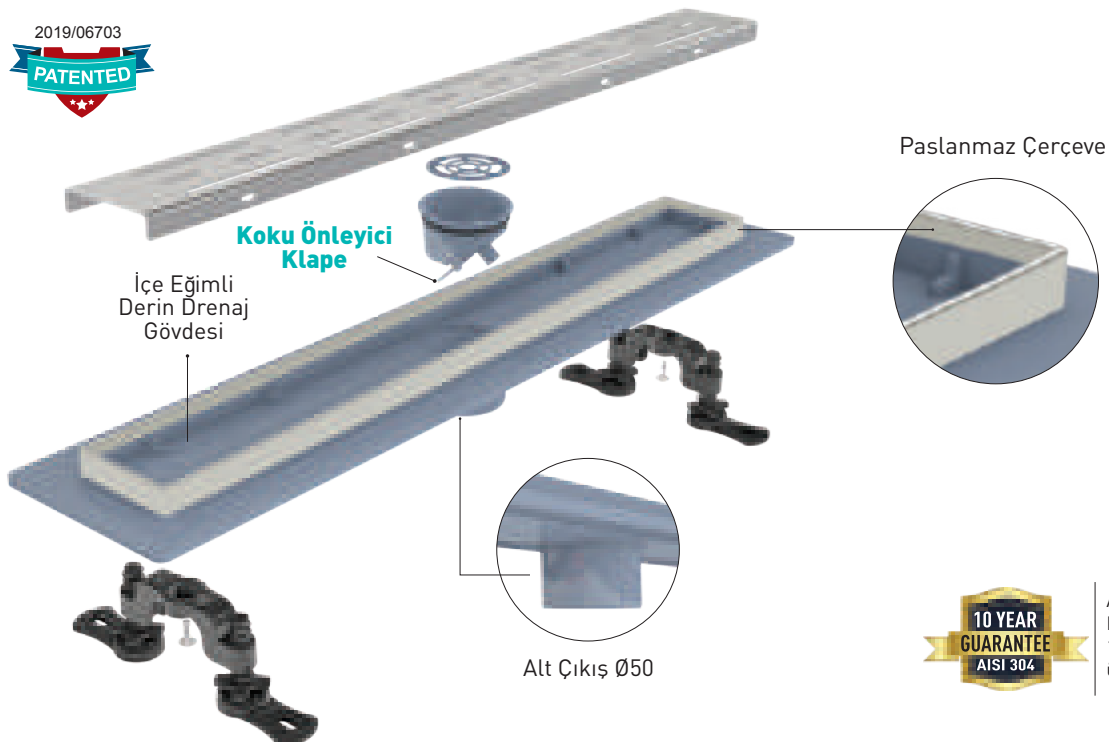

AISI 304 Paslanmaz Çelik
Izgaralar, korozyona karşı
10 Yıl garantili olarak
üretilmektedir.