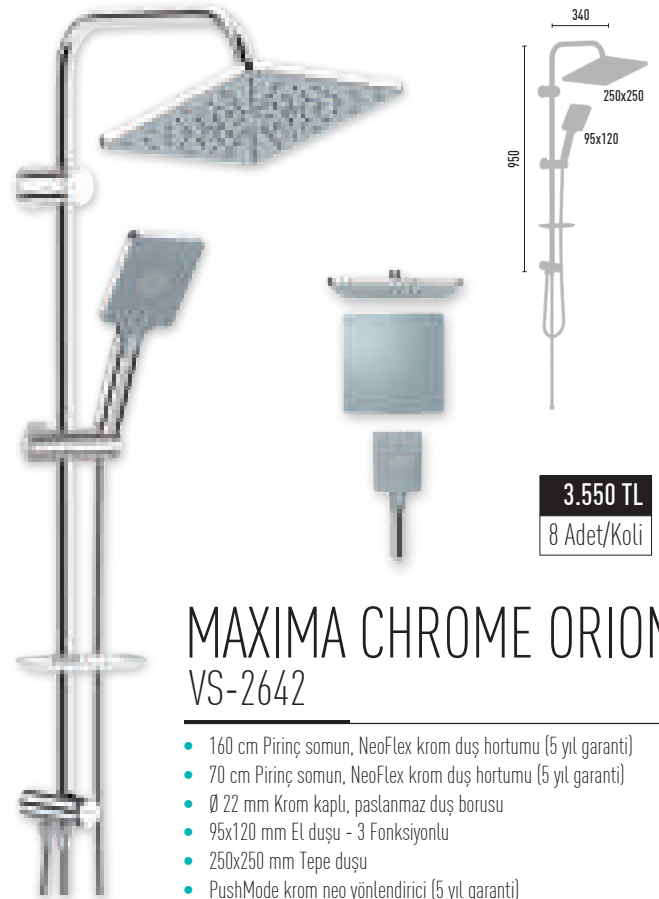

3.500 TL
8 Adet/Koli

RAINMAX CHROME SPACE VS-2633

- 160 cm Piriç somun, NeoFlex krom duş hortumu (5 yıl garanti)
- 70 cm Piriç somun, NeoFlex krom duş hortumu (5 yıl garanti)
- Ø 22 mm Krom kaplı, paslanmaz duş borusu
- Ø 110 mm El duşu - 3 Fonksiyonlu
- Ø 250 mm Tepe duşu
- PushMode krom neo yönlendirici (5 yıl garanti)

3.550 TL
8 Adet/Koli

MAXIMA CHROME SPACE VS-2636

- 160 cm Piriç somun, NeoFlex krom duş hortumu (5 yıl garanti)
- 70 cm Piriç somun, NeoFlex krom duş hortumu (5 yıl garanti)
- Ø 22 mm Krom kaplı, paslanmaz duş borusu
- 95x120 mm El duşu - 3 Fonksiyonlu
- 250x250 mm Tepe duşu
- PushMode krom neo yönlendirici (5 yıl garanti)

RAINMAX CHROME ORION VS-2639

- 160 cm Piriç somun, NeoFlex krom duş hortumu (5 yıl garanti)
- 70 cm Piriç somun, NeoFlex krom duş hortumu (5 yıl garanti)
- Ø 22 mm Krom kaplı, paslanmaz duş borusu
- Ø 110 mm El duşu - 3 Fonksiyonlu
- Ø 250 mm Tepe duşu
- PushMode krom neo yönlendirici (5 yıl garanti)

MAXIMA CHROME ORION VS-2642

- 160 cm Piriç somun, NeoFlex krom duş hortumu (5 yıl garanti)
- 70 cm Piriç somun, NeoFlex krom duş hortumu (5 yıl garanti)
- Ø 22 mm Krom kaplı, paslanmaz duş borusu
- 95x120 mm El duşu - 3 Fonksiyonlu
- 250x250 mm Tepe duşu
- PushMode krom neo yönlendirici (5 yıl garanti)