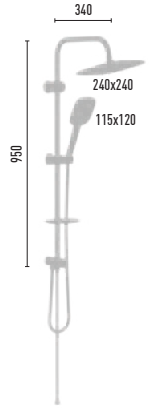

2.850 TL
8 Adet/Koli

AQUA CHROME VS-2536

- 150 cm Pirinç insert, krom kaplı paslanmaz, çift kenetli duş hortumu
- 60 cm Pirinç insert, krom kaplı paslanmaz, çift kenetli duş hortumu
- Ø 22 mm Krom kaplı, paslanmaz duş borusu
- 115x120 mm El duşu - 1 Fonksiyonlu
- 240x240 mm Tepe duşu
- PushMode krom neo yönlendirici (5 yıl garanti)