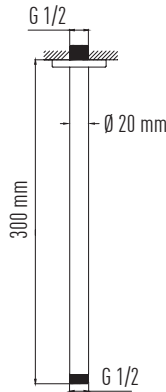

Yuvarlak Tepe Duş
Borusu - Dikey
20 cm - 20 mm
Paslanmaz Çelik
Krom

390 TL