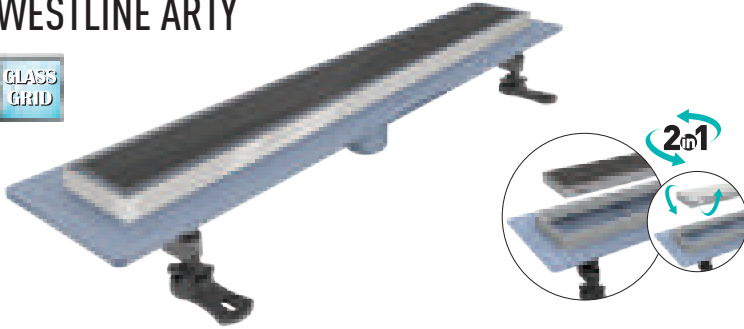

WESTLINE ARTY

Siyah Cam Izgara ve AISI 304 Çerçeve
Flanşlı ABS Plastik Gövde - Alt Çıkış

Kod	Çıkış	Uzunluk		TL
VLD-577310	Ø 50	40 cm	12	1.361
VLD-577320	Ø 50	60 cm	6	1.719
VLD-577330	Ø 50	80 cm	6	2.171