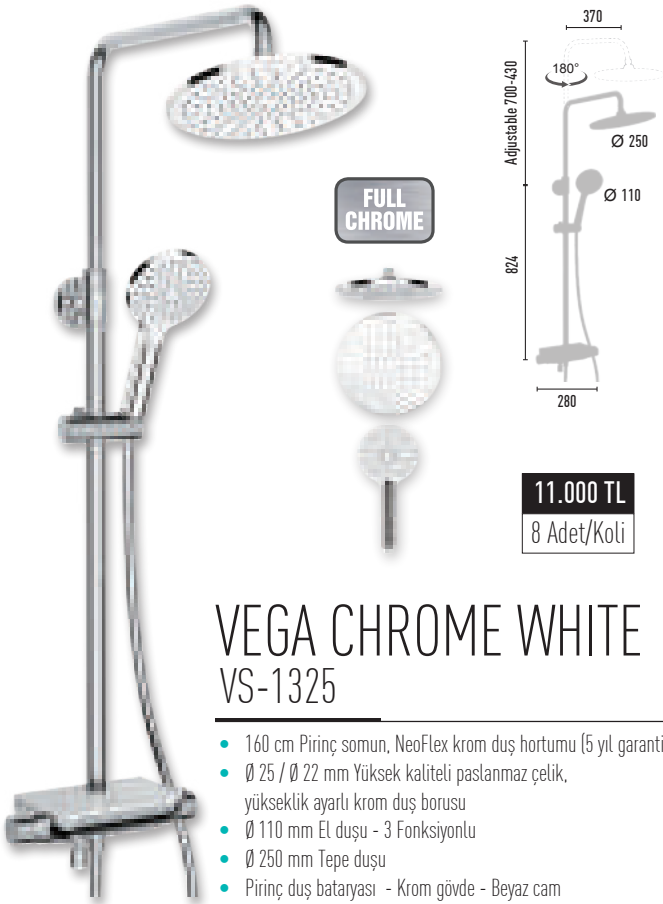

VEGA CHROME WHITE VS-1325

- 160 cm Piriç somun, NeoFlex krom duş hortumu (5 yıl garanti)
- Ø 25 / Ø 22 mm Yüksek kaliteli paslanmaz çelik, yükseklik ayarlı krom duş borusu
- Ø 110 mm EL duşu - 3 Fonksiyonlu
- Ø 250 mm Tepe duşu
- Piriç duş bataryası - Krom gövde - Beyaz cam