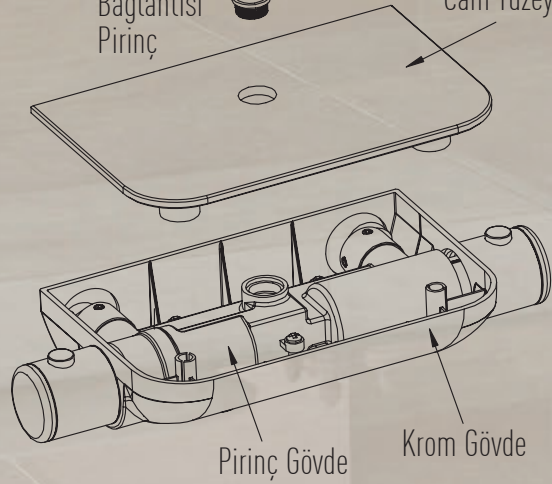

Pirinç Gövde

Krom Gövde