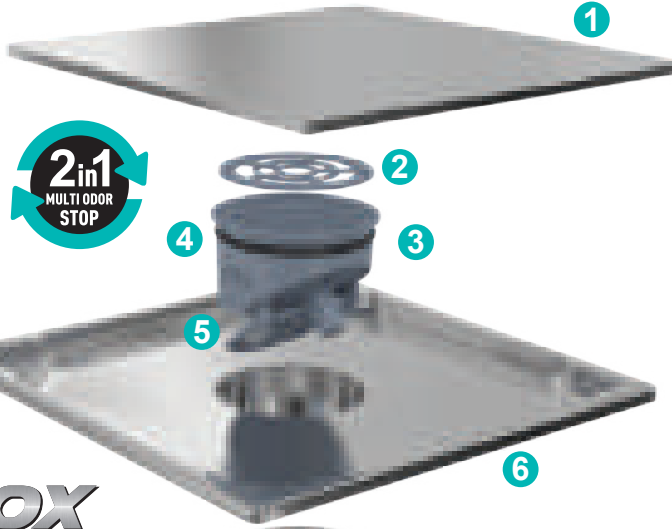

BASE IZGARA

MINİMUM
YÜKSEKLİK

TRENDY IZGARA

AISI
304
IZGARA

MAKSİMUM
SU GEÇİŞİ

AISI
304
GÖVDE

KOLAY
MONTAJ

KOLAY
TEMİZLİK

2in1
MULTI ODOR
STOP

INOX