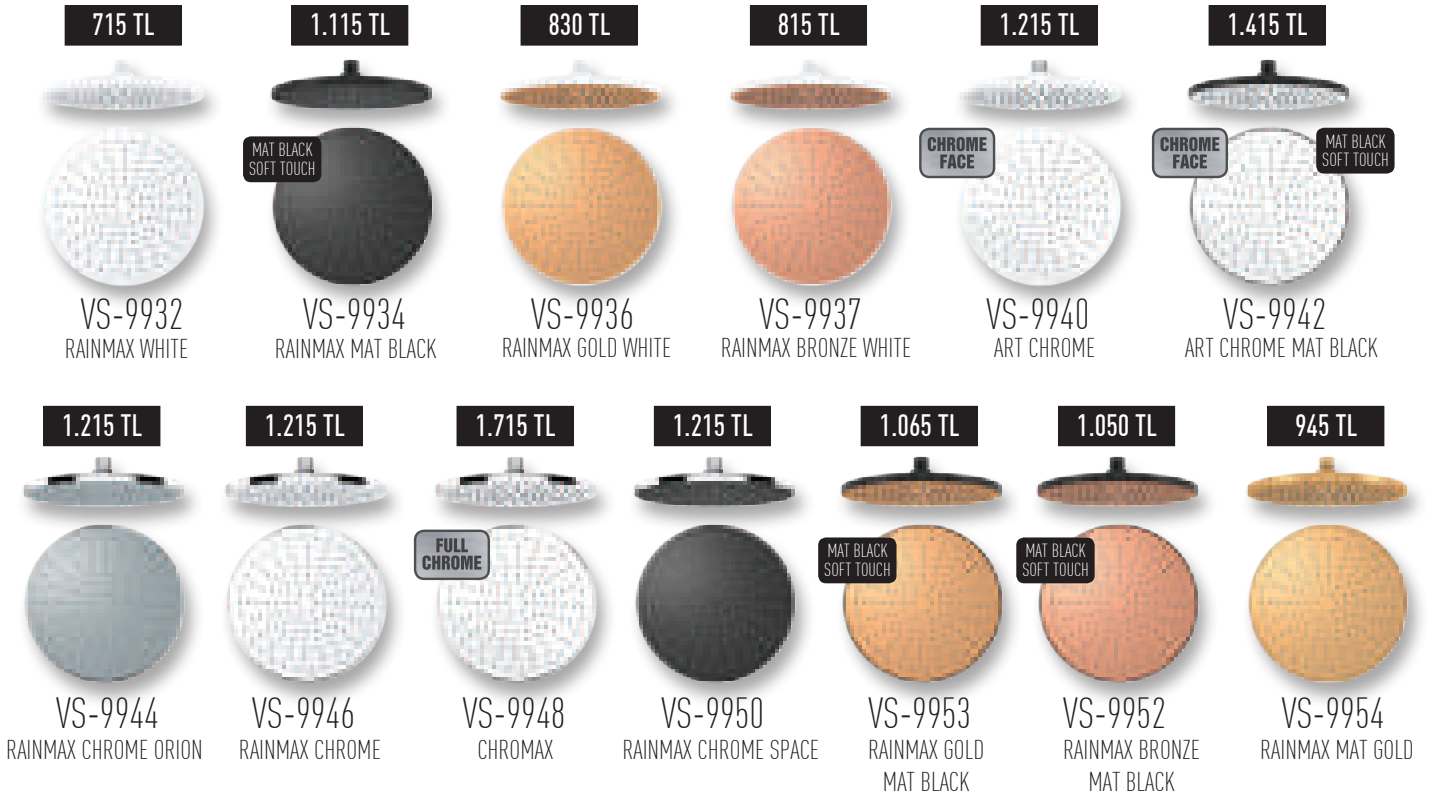

Rainmax Serisi - Ø 250 mm